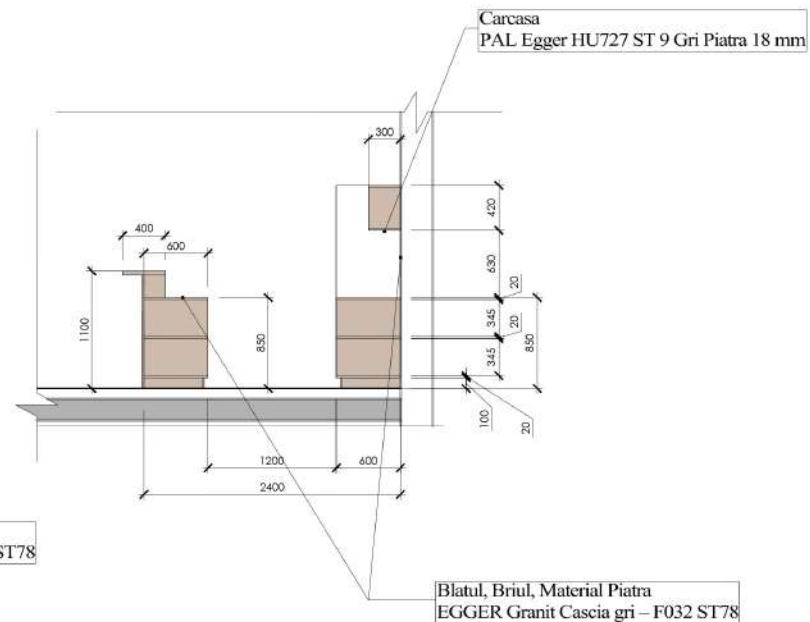

#### asamblare

Lățime: 52 cm, Înălțime: 79 cm,

Adâncime: 51 cm

#### Dimensiune după asamblare

Lățime: 43 cm, Înălțime: 106 cm,

Adâncime: 44 cm

## EXPLICATIA MOBILIERULUI, Pozitia 2

Pozitia 2, Mobila tejghea, bar, Parter, Etaj 1, Scara 1:50

Cantitatea 2 buc

Vedere Frontala

Vedere Laterala

Plan

**Nota:**

PAL Egger H1372 ST22, stejar Aragon Natur 18 mm