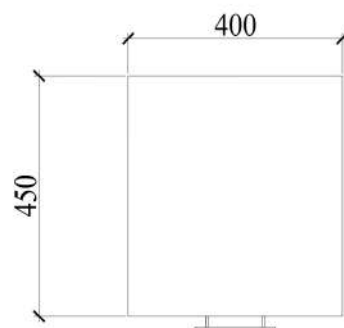

### Dimensiuni

Lățimea (cm) 60

Înălțimea (cm) 45

Lungimea (cm) 60

Mecanism sertare: șină glisare cu bile

Mânere: metalice

**Lățime:** 40 cm

**Adâncime:** 45 cm

**Înălțime:** 60 cm