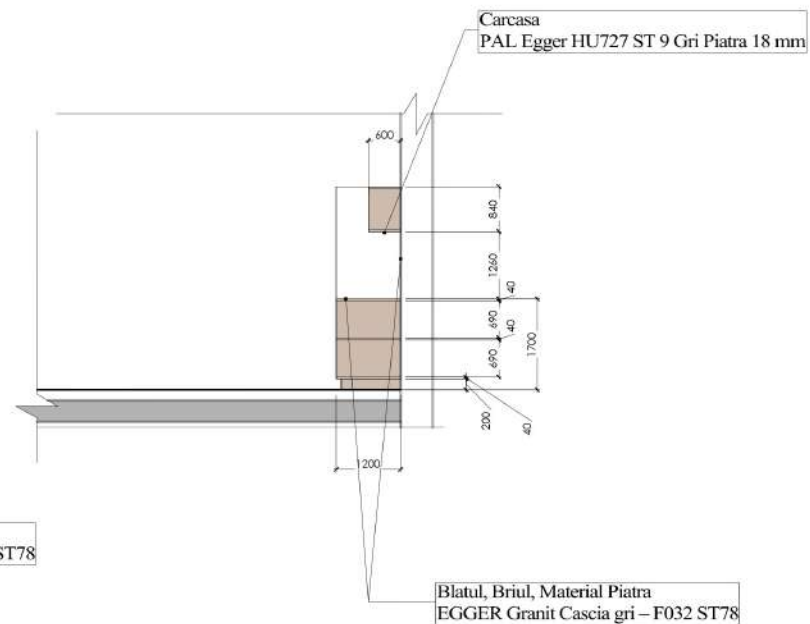

Vedere Laterala