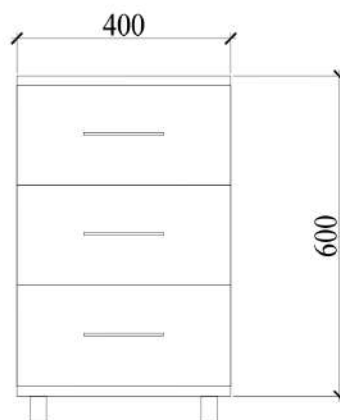

### Dimensiuni

Lățimea (cm) 60

Înălțimea (cm) 45

Lungimea (cm) 60

Mecanism sertare: șină glisare cu bile

Mânere: metalice

**Lățime:** 40 cm

**Adâncime:** 45 cm

**Înălțime:** 60 cm