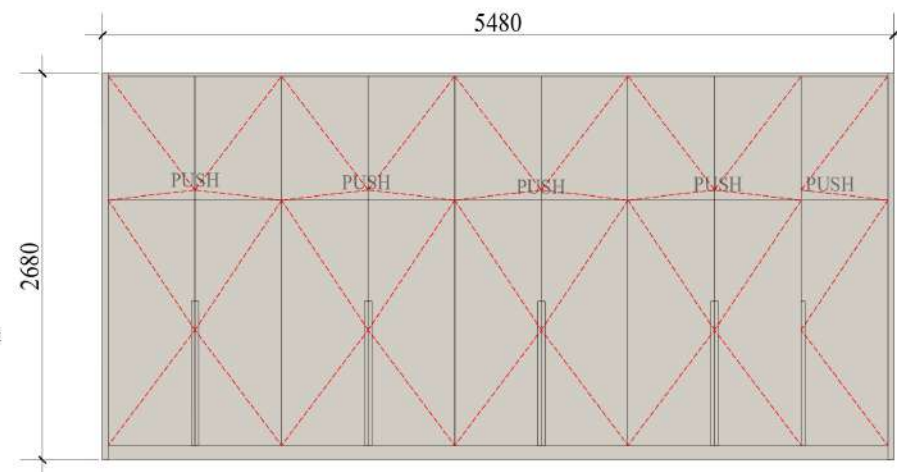

EXPLICATIA MOBILIERULUI

Dulap 3 etaj 1, Cantitatea 1 buc

(PAL Egger H1372 ST22, stejar Aragon Natur 18 mm)

Adancimea - 600 mm