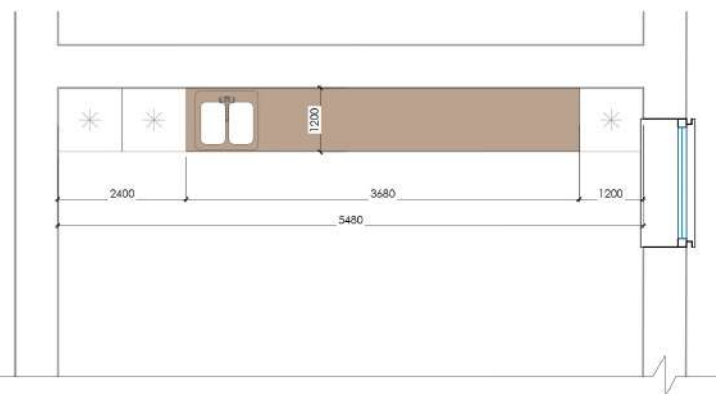

Plan

Nota:

PAL Egger H1372 ST22, stejar Aragon Natur 18 mm

PAL Egger U727 ST 9 Gri Piatra