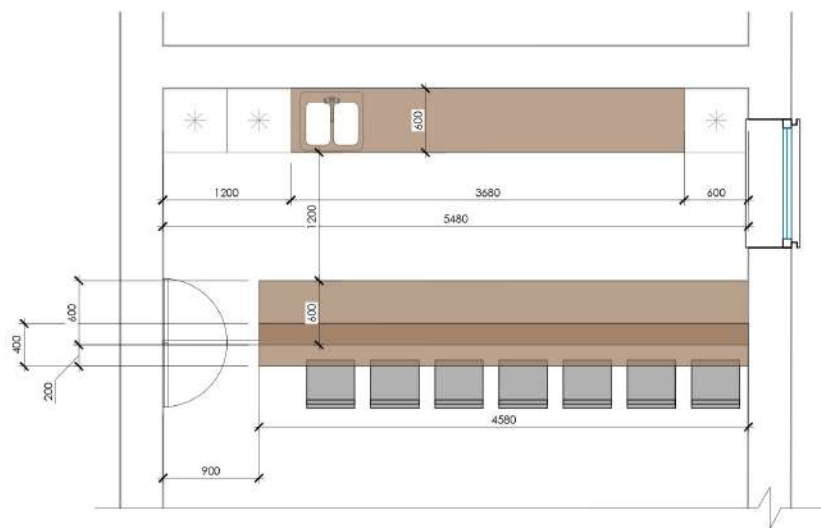

Caracteristică Înălțime reglabilă

Dimensiune după asamblare

Lățime: 59 cm, Înălțime: 95-107 cm, Adâncime: 61 cm

Înălțimea șezutului 47-59

Adâncimea scaunului 41

Greutate 11 kg

Testat pentru 110 kg

#### asamblare

Lățime: 52 cm, Înălțime: 79 cm,

Adâncime: 51 cm

#### Dimensiune după asamblare

Lățime: 43 cm, Înălțime: 106 cm,

Adâncime: 44 cm

## EXPLICATIA MOBILIERULUI, Pozitia 2

Pozitia 2, Mobila tejghea, bar, Parter, Etaj 1, Scara 1:50

Cantitatea 2 buc

Vedere Frontala

Vedere Laterala

Plan

**Nota:**

PAL Egger H1372 ST22, stejar Aragon Natur 18 mm