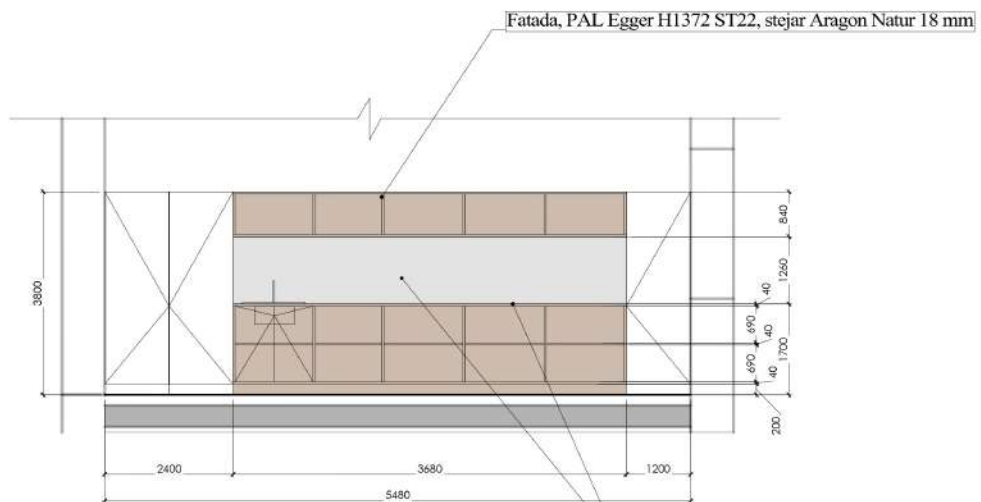

EXPLICATIA MOBILIERULUI, Pozitia 2/1

Pozitia 2/1, Mobila Bucatarie Etaj 2, Scara 1:50

Cantitatea 1 buc

Vedere Frontala