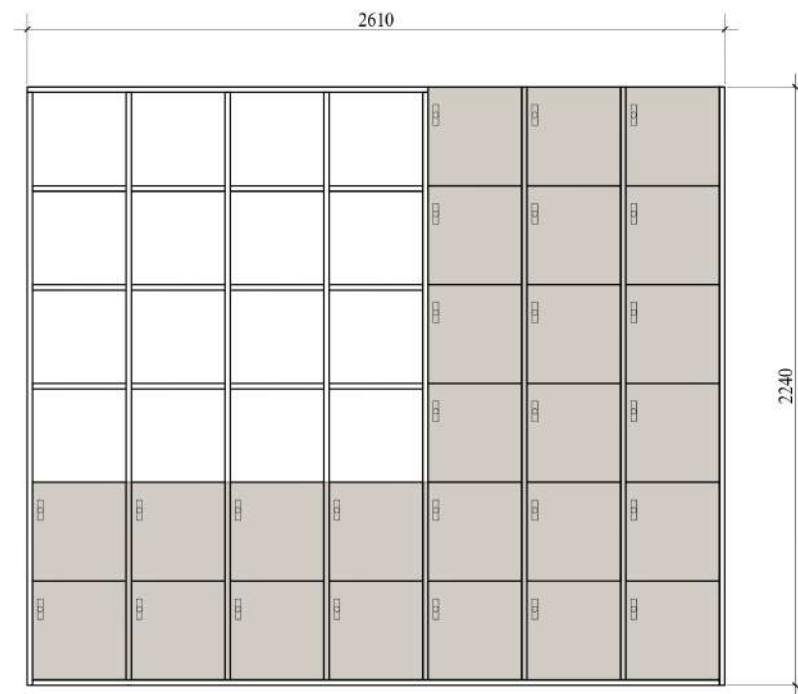

## EXPLICATIA MOBILIERULUI

Dulap 1, Cantitatea **6 buc**

(PAL Egger H1372 ST22, stejar Aragon Natur 18 mm)

Vedere interioara

Vedere exterioara

Adancimea - 450 mm