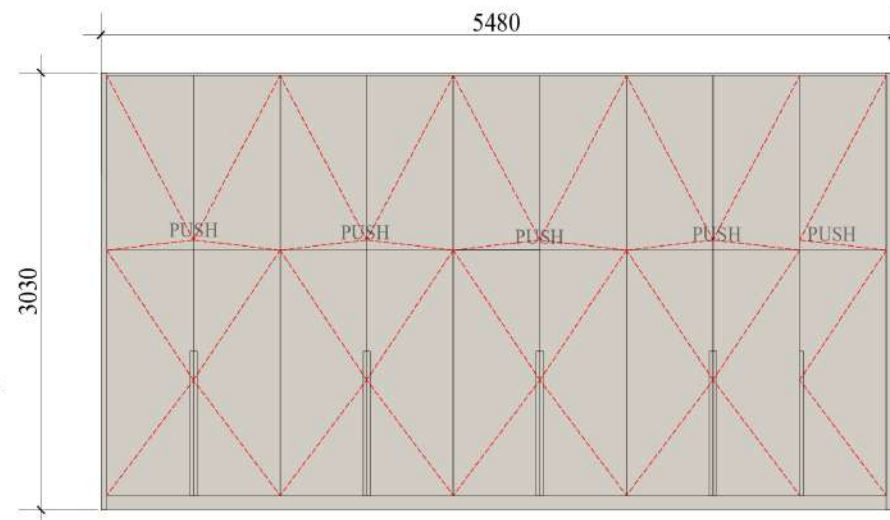

EXPLICATIA MOBILIERULUI

Dulap 2 parter, Cantitatea **1 buc**
(PAL Egger H1372 ST22, stejar Aragon Natur 18 mm)

Adancimea - 600 mm