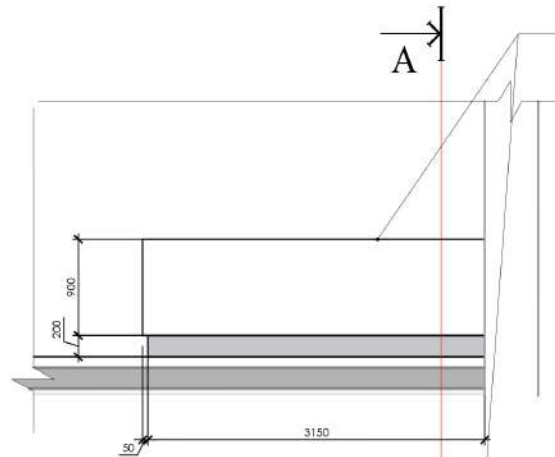

EXPLICATIA MOBILIERULUI, Pozitia 1

Pozitia 1, Mobila Receptia, Scara 1:50

Cantitatea 1 buc

Vedere Frontala