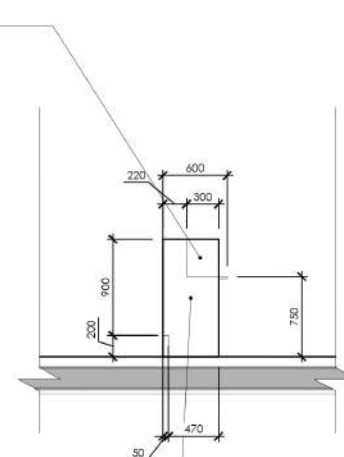

Vedere Laterala