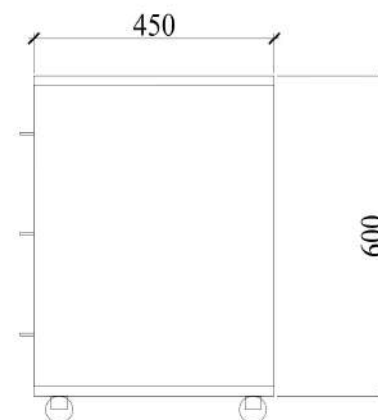

### Dimensiuni

Lățimea (cm) 60

Înălțimea (cm) 45

Lungimea (cm) 60

Mecanism sertare: șină glisare cu bile

Mânere: metalice

**Lățime:** 40 cm

**Adâncime:** 45 cm

**Înălțime:** 60 cm