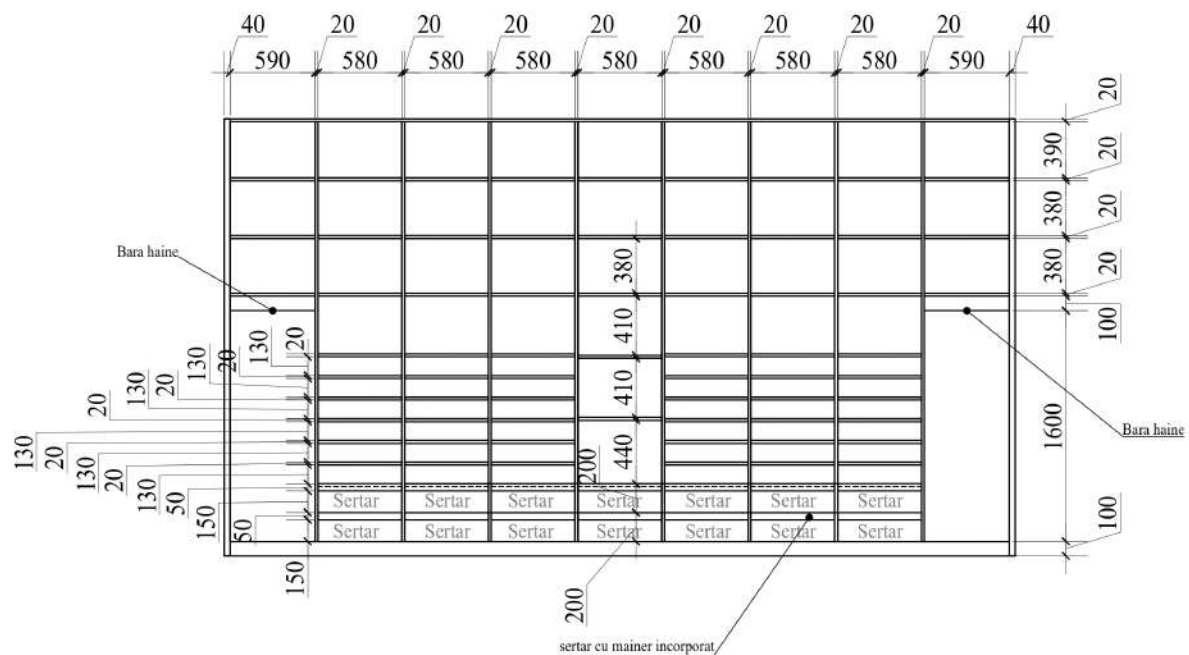

EXPLICATIA MOBILIERULUI

Dulap 2 parter, Cantitatea **1 buc**
(PAL Egger H1372 ST22, stejar Aragon Natur 18 mm)

Adancimea - 600 mm