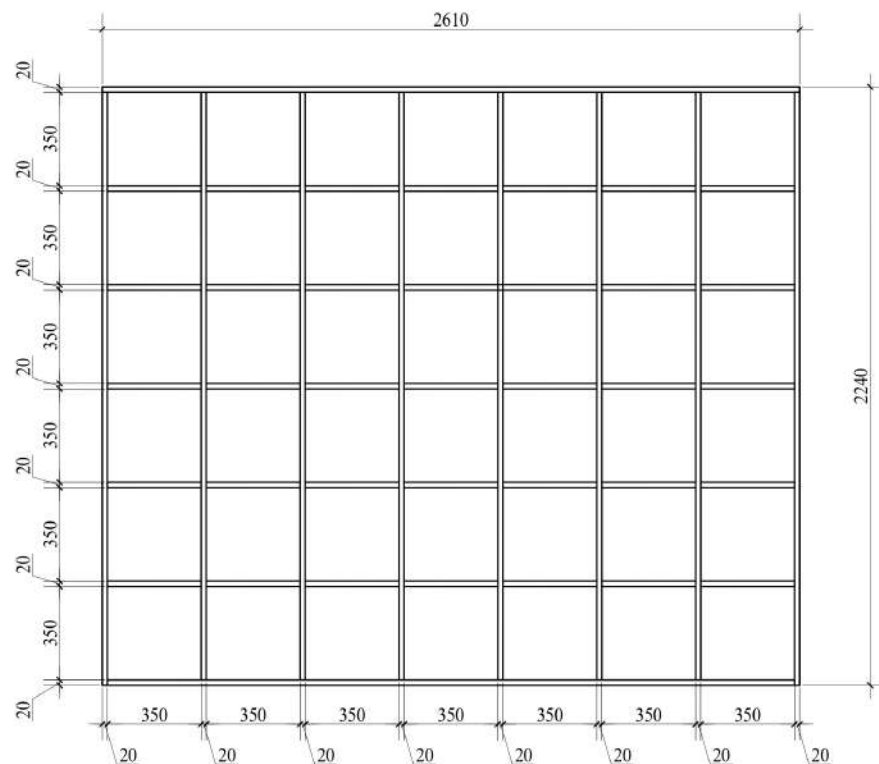

EXPLICATIA MOBILIERULUI

Dulap 1, Cantitatea **6 buc**

(PAL Egger H1372 ST22, stejar Aragon Natur 18 mm)

Vedere interioara