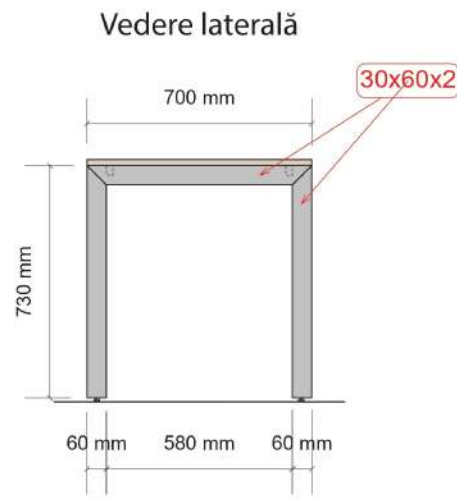

EXPLICATIA MOBILIERULUI, TIP 1

Masa Tip, 1, Cantitatea **125 buc**