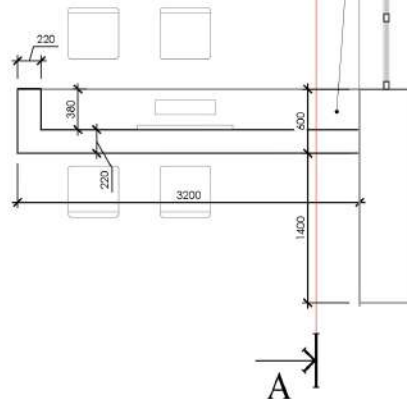

Plan

Blatul, Briul, Material Piatra

Carcasa
PAL Egger HU727 ST 9 Gri Piatra 18 mm

Blatul, Briul, Material Piatra