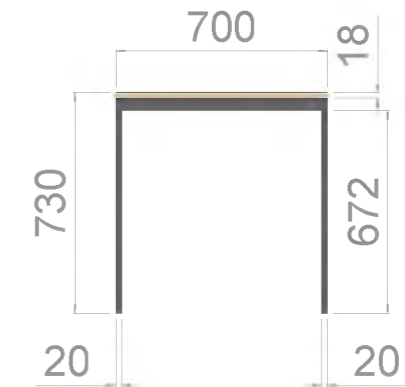

vedere frontala

vedere laterala

**Masa de lucru
mobilier Nr.**

5

Desene mobilier

vedere de sus

vedere frontala

vedere laterala

— Scaun de birou cu spate din
plasă verde și șezut verde 14buc

— Scaun de birou cu spate din
plasă albastră, șezut albastru cu
spătar înalt 15buc

— Scaun de birou 690x590x970
mm, negru 20buc

— Scaun de birou 635x555x955
mm, negru cu orange 15buc

— Canapea la comanda
1600x735x1000mm 4buc
stofa(шенилл Мейн,18)

— Scaun-bar cu spate și șezut specific,
cu picioare cromate, alb 10buc

— Măsuță metalică,
810x810x460 mm 1buc

3D Vizualizare

LABDIZAIN

GSM: +373 60 395 882
 Labdizain@gmail.com
 Labdizain.com