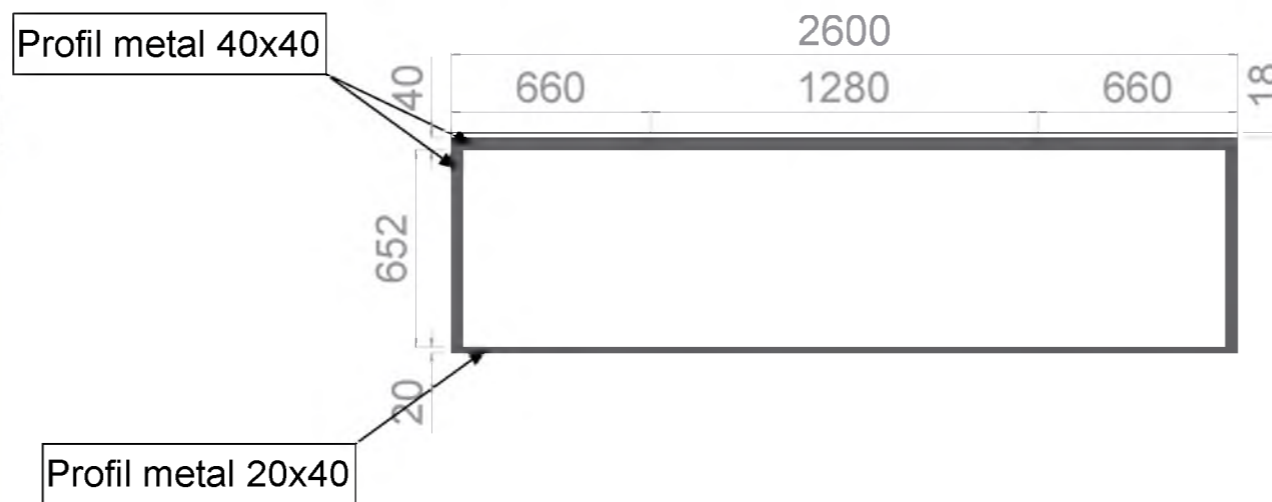

vedere frontala