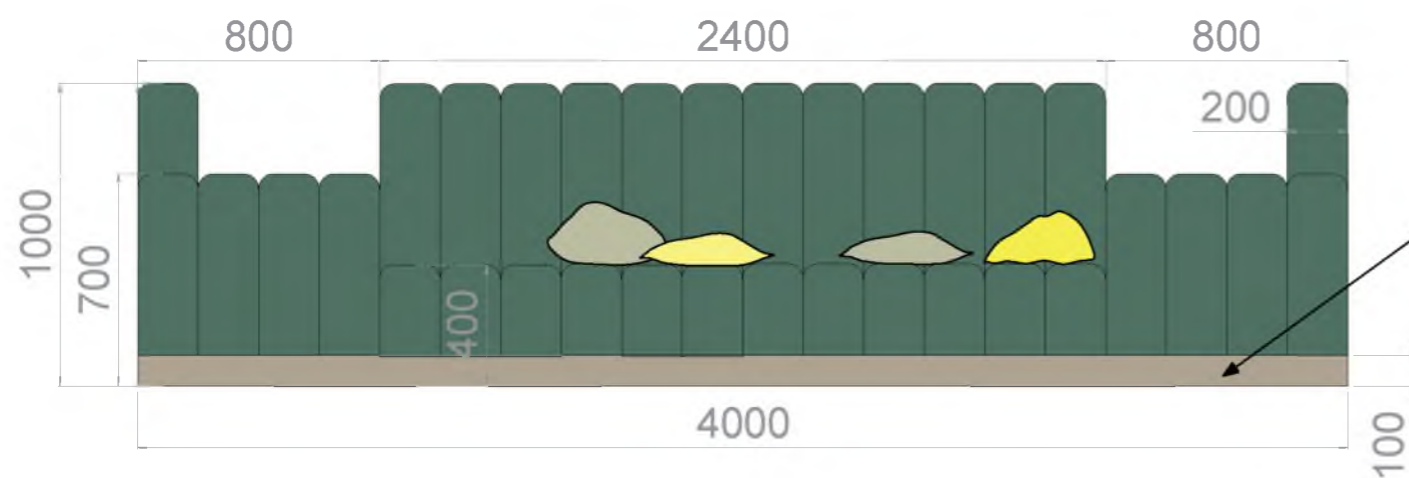

Desene mobilier

Canapea mare
mobilier Nr.

11

vedere de sus

Stofa canapea
(шенилл Мейн, 12)
Țesătura de înaltă calitate
se caracterizează prin
rezistență la uzură, trainica
elasticitate.

vedere frontala

vedere laterala