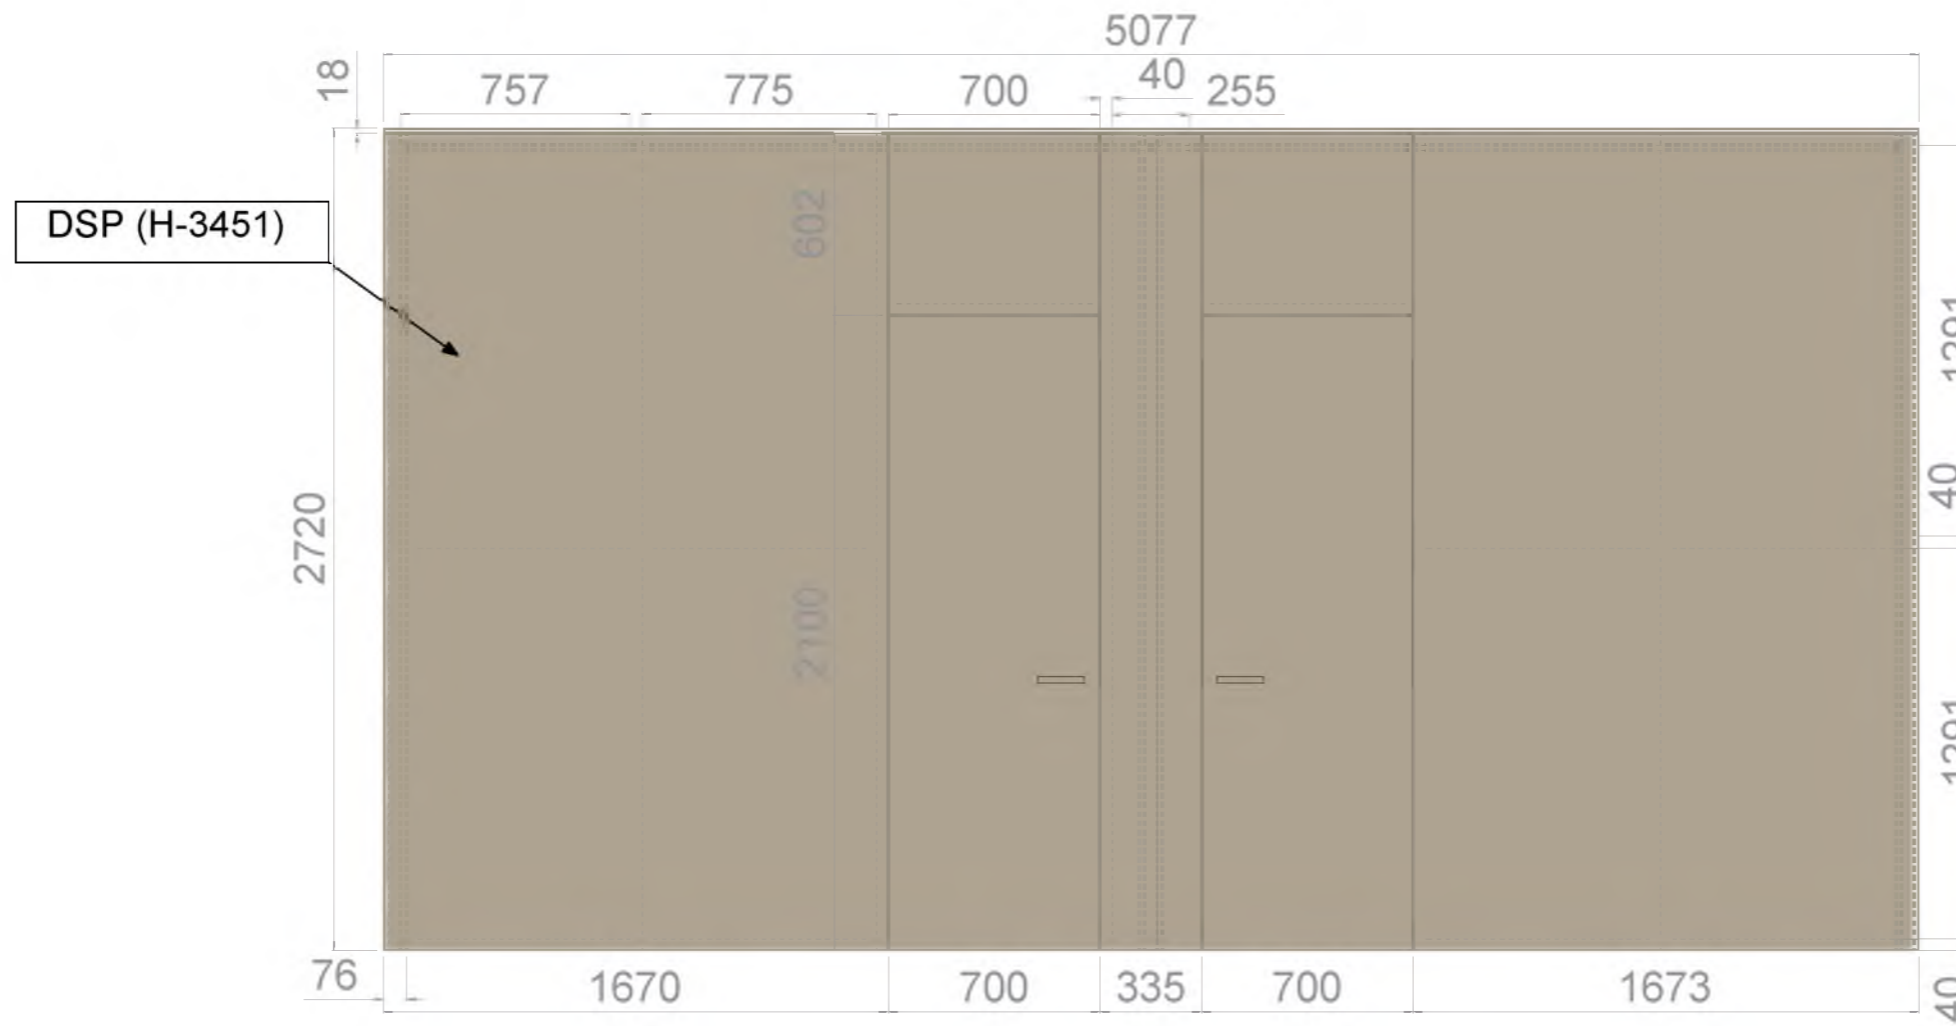

desene mobilier_1:25

Foia	Foi
20	27

A3

Desene mobilier

Cabine izolate
mobilier Nr.

12

vedere de sus

vedere frontala