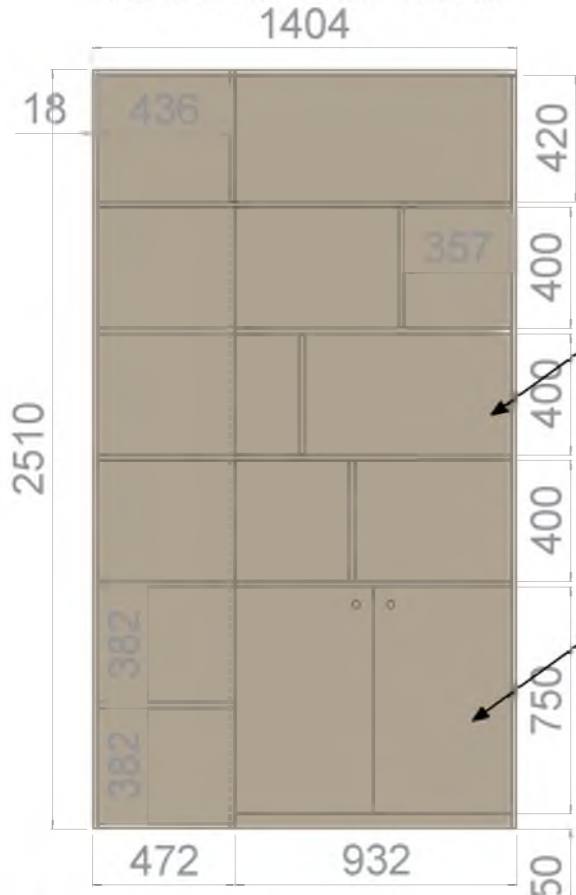

vedere frontala

vedere laterala

**Masa de lucru
mobilier Nr.**

5

Desene mobilier

vedere de sus

vedere frontala

vedere laterala

**Masa de lucru
mobilier Nr.**

6

vedere de sus

vedere frontala

vedere laterala

Receptie
mobilier Nr.

7

vedere de sus

DSP (H-3451)

DSP (W980)

Desene mobilier

vedere frontala

vedere laterala

vedere frontala

DSP (H-3451)

Mecanism fara
inchidere lenta

Dulap receptie
mobilier Nr.

8

vedere de sus

vedere laterala

Desene mobilier

Insula
mobilier Nr.

9

vedere de sus