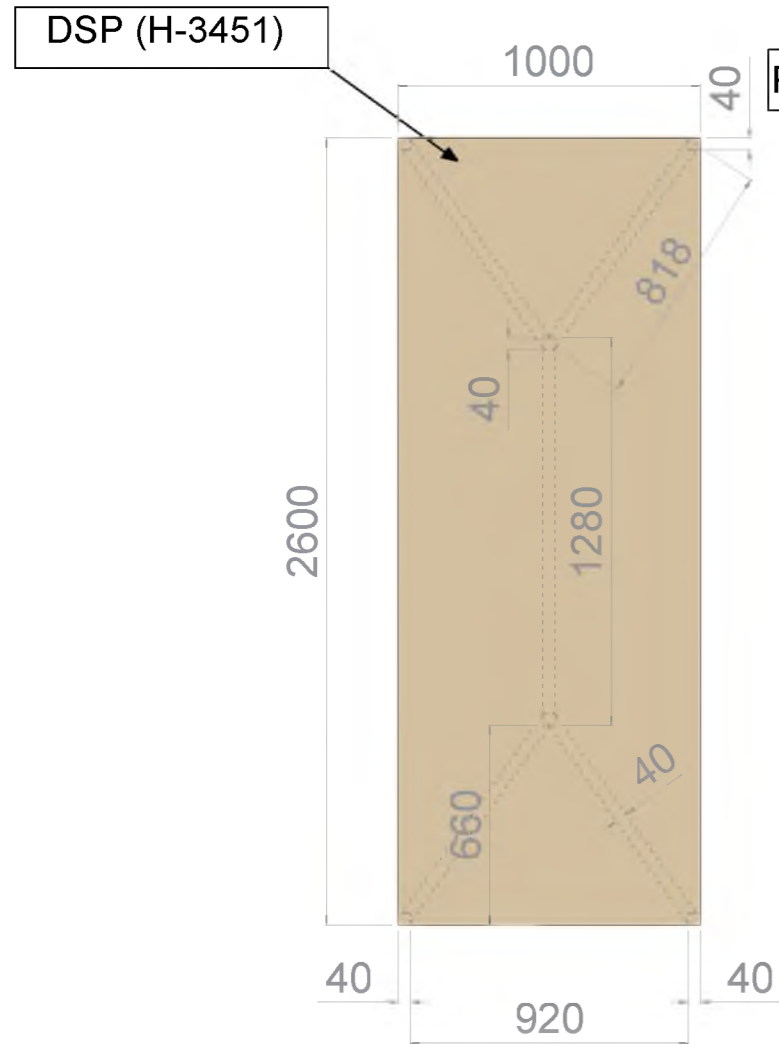

vedere frontala

vedere laterala

Carcasa pt flori
mobilier Nr.

2

vedere de sus

vedere frontala

vedere laterala

**Masa de lucru
mobilier Nr.**

3

Desene mobilier

vedere de sus

vedere frontala

vedere laterala

vedere de sus

**Masa de lucru
mobilier Nr.**

4

vedere frontala

vedere laterala

**Masa de lucru
mobilier Nr.**

5

Desene mobilier

vedere de sus

vedere frontala

vedere laterala

— Canapea la comanda
1600x735x1000mm 4buc
stofa(шенилл Мейн,18)

— Scaun-bar cu spate și șezut specific,
cu picioare cromate, alb 10buc

— Măsuță metalică,
810x810x460 mm 1buc

3D Vizualizare

LABDIZAIN

GSM: +373 60 395 882
 Labdizain@gmail.com
 Labdizain.com