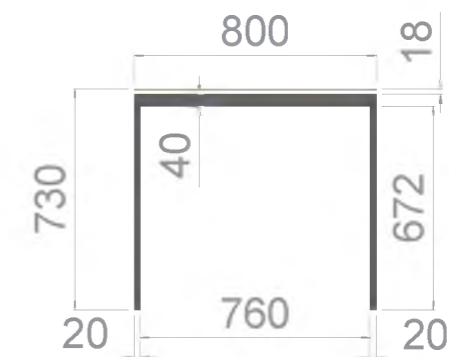

vedere laterala