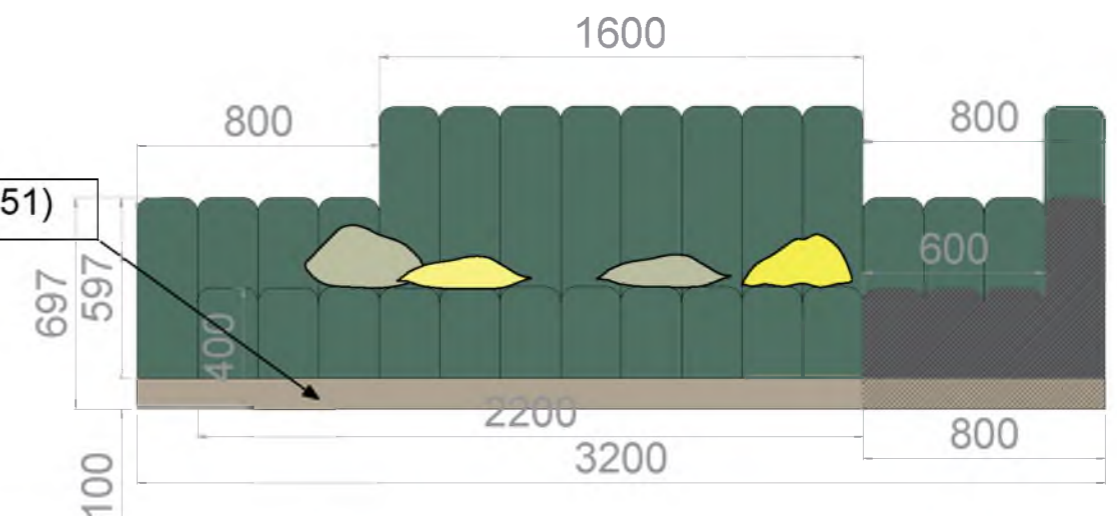

vedere laterala

DSP (H-3451)