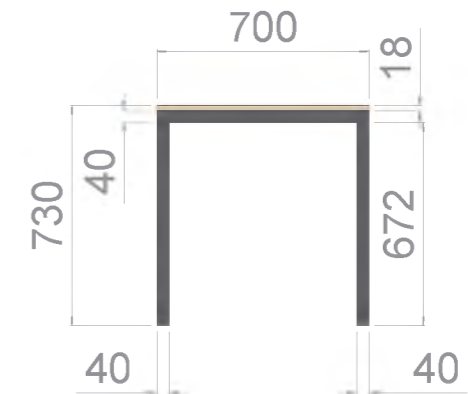

3

Desene mobilier

vedere de sus

vedere frontala

vedere laterala

vedere de sus

**Masa de lucru
mobilier Nr.**

4

vedere frontala

vedere laterala

**Masa de lucru
mobilier Nr.**

5

Desene mobilier

vedere de sus

vedere frontala

vedere laterala

— Scaun de birou cu spate din
plasă verde și șezut verde 14buc

— Scaun de birou cu spate din
plasă albastră, șezut albastru cu
spătar înalt 15buc

— Scaun de birou 690x590x970
mm, negru 20buc

— Scaun de birou 635x555x955
mm, negru cu orange 15buc

— Canapea la comanda
1600x735x1000mm 4buc
stofa(шенилл Мейн,18)

— Scaun-bar cu spate și șezut specific,
cu picioare cromate, alb 10buc

— Măsuță metalică,
810x810x460 mm 1buc

3D Vizualizare

LABDIZAIN

GSM: +373 60 395 882
 Labdizain@gmail.com
 Labdizain.com