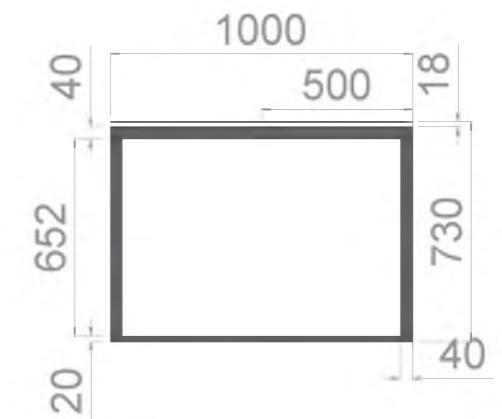

vedere laterala