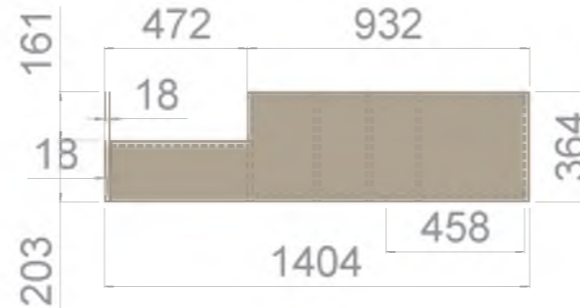

vedere de sus