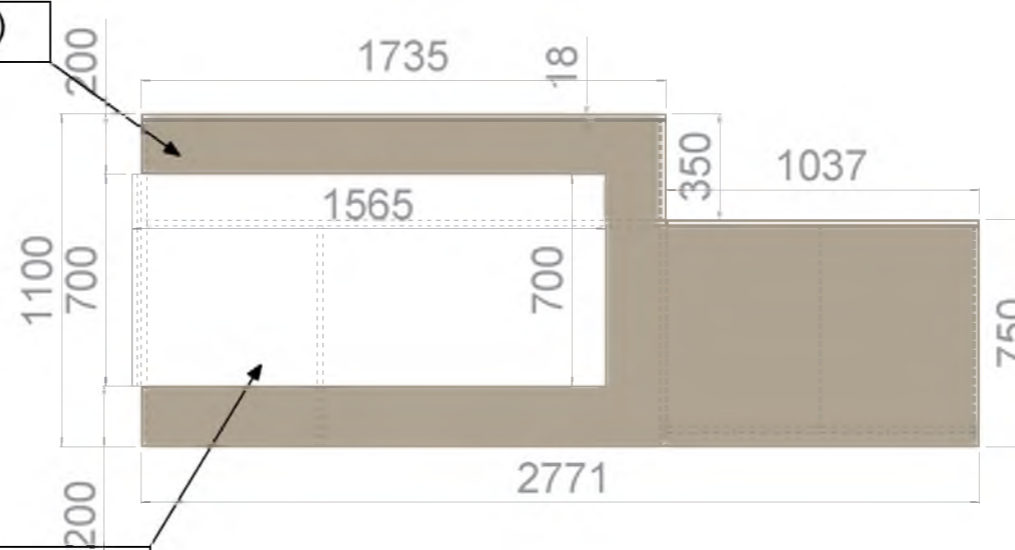

Desene mobilier

vedere frontala