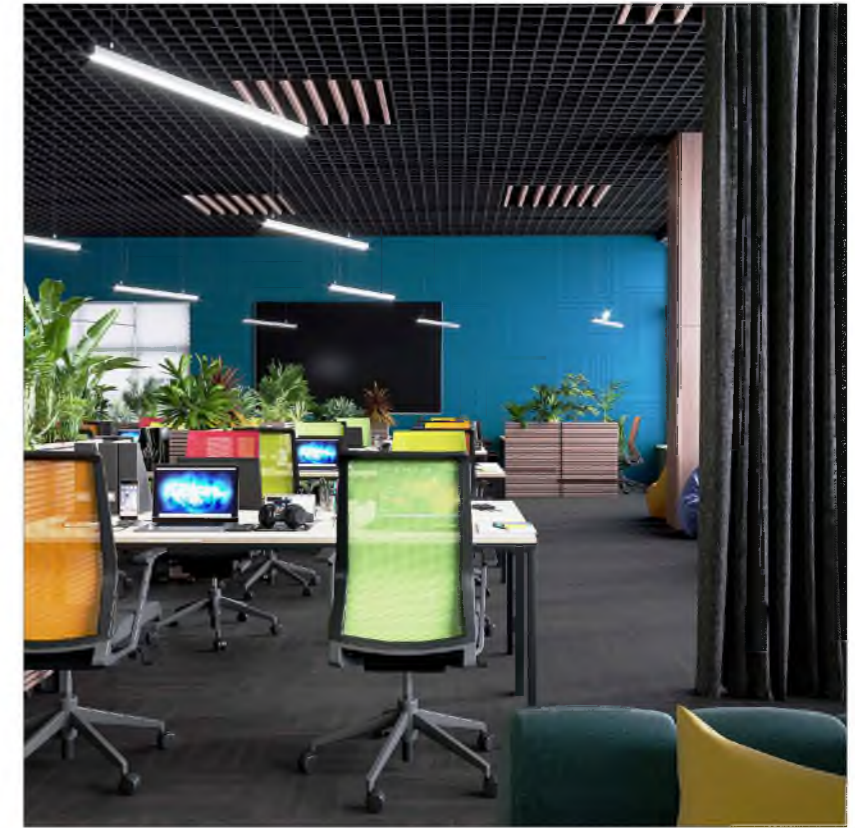

3D Vizualizare

LABDIZAIN

GSM: +373 60 395 882
Labdizain@gmail.com
Labdizain.com

Client: ASEM

Designer: Carbuni D.
Verificat:

Proiect de execuție

Proiect de design interior „i-HUB ASEM,, Orașul Chisinau, Str.Banulescu-Bodoni 61

3D vizualizare_1:100

Foia 27
Foi 27

A3