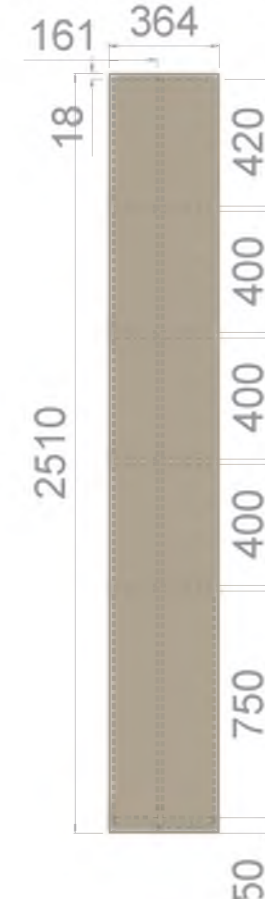

vedere laterala