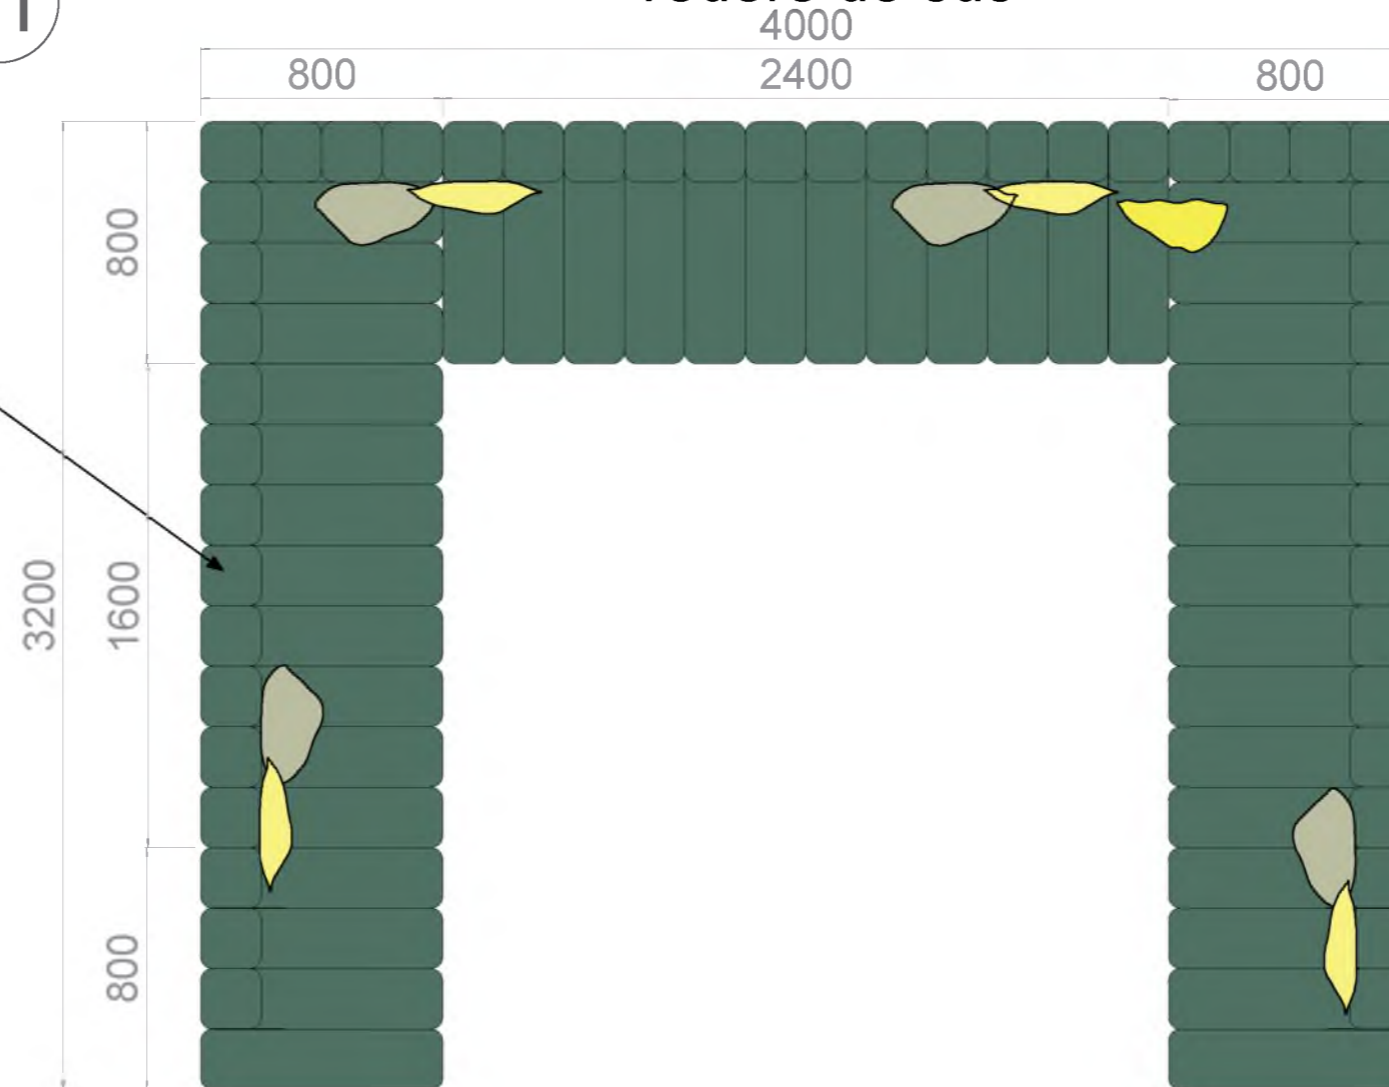

vedere frontala

vedere laterala

Mecanism cu inchidere lenta

Masa inalta
mobilier Nr.

10

vedere de sus

vedere frontala

vedere laterala

Desene mobilier

Canapea mare
mobilier Nr.

11

vedere de sus

Stofa canapea
(шенилл Мейн, 12)
Țesătura de înaltă calitate
se caracterizează prin
rezistență la uzură, trainica
elasticitate.

vedere frontala

vedere laterala