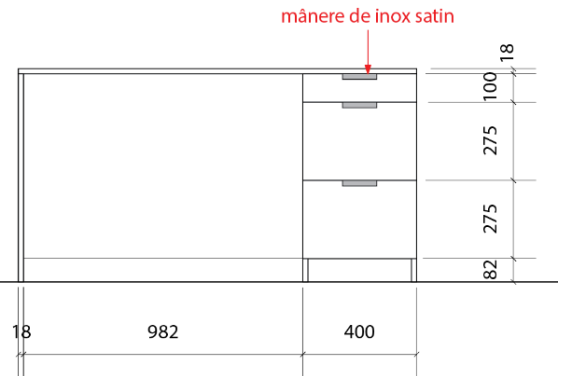

Item 1: **MASA PROFESOR**

Vedere frontală

Vedere interior

Vedere plan

NOTE:

W1000 ST9 Alb Premium

Furnitura sertare cu închidere lentă

Mâinere de inox satin la 140-160 mm

Item 2:

MASA IMPRIMANTĂ

Item 3:

STAȚIE DE DEPOZITARE ȘI ÎNCĂRCARE ECHIPAMENT

Vedere plan

NOTE:

W1000 ST9 Alb Premium
Furnitura sertare cu închidere lentă
Mâinere de inox satin la 140-160 mm

Vedere plan

Item 4: MASĂ DE STUDII

**Egger 18mm
U131 ST9**

Variații culori Blat

**Egger 18mm
U114 ST9**

**Egger 18mm
U525 ST9**

**Egger 18mm
U630 ST9**

**Egger 18mm
W1000 ST9 Alb Premium**

Item 6: