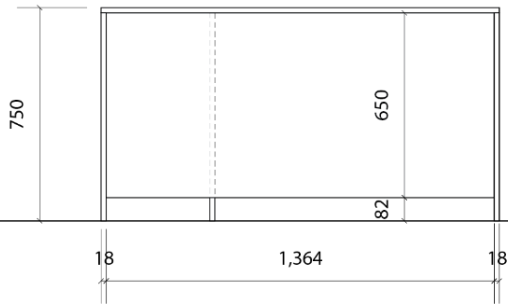

Item 1: **MASA PROFESOR**

Vedere frontală

Vedere interior

Vedere plan

NOTE:

W1000 ST9 Alb Premium

Furnitura sertare cu închidere lentă

Mâinere de inox satin la 140-160 mm

Item 2:

MASA IMPRIMANTĂ

Item 3:

STAȚIE DE DEPOZITARE ȘI ÎNCĂRCARE ECHIPAMENT

Vedere plan

NOTE:

W1000 ST9 Alb Premium
Furnitura sertare cu închidere lentă
Mâinere de inox satin la 140-160 mm

Vedere plan