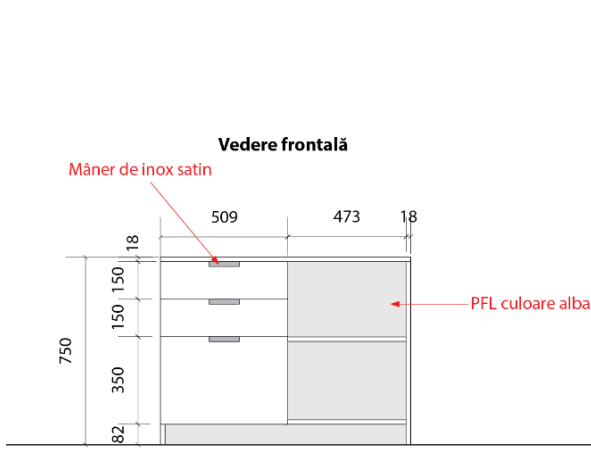

Item 1: **MASA PROFESOR**

Vedere frontală

Vedere interior

Vedere plan

NOTE:

W1000 ST9 Alb Premium

Furnitura sertare cu închidere lentă

Mâinere de inox satin la 140-160 mm

Item 2:

MASA IMPRIMANTĂ

Item 3:

STAȚIE DE DEPOZITARE ȘI ÎNCĂRCARE ECHIPAMENT

Vedere plan

NOTE:

W1000 ST9 Alb Premium
Furnitura sertare cu închidere lentă
Mâinere de inox satin la 140-160 mm

Vedere plan

Item 4: MASĂ DE STUDII

**Egger 18mm
U131 ST9**

Variații culori Blat

**Egger 18mm
U114 ST9**

**Egger 18mm
U525 ST9**

**Egger 18mm
U630 ST9**

**Egger 18mm
W1000 ST9 Alb Premium**

Item 6: