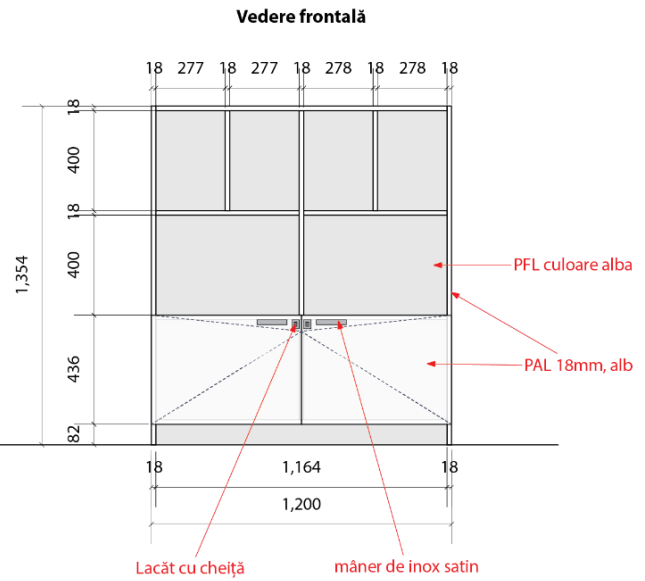

Item 2:

MASA IMPRIMANTĂ

Item 3:

STAȚIE DE DEPOZITARE ȘI ÎNCĂRCARE ECHIPAMENT

Vedere plan

NOTE:

W1000 ST9 Alb Premium
Furnitura sertare cu închidere lentă
Mâinere de inox satin la 140-160 mm

Vedere plan

Item 4: MASĂ DE STUDII

**Egger 18mm
U131 ST9**

Variații culori Blat

**Egger 18mm
U114 ST9**

**Egger 18mm
U525 ST9**

**Egger 18mm
U630 ST9**

**Egger 18mm
W1000 ST9 Alb Premium**

Item 6: