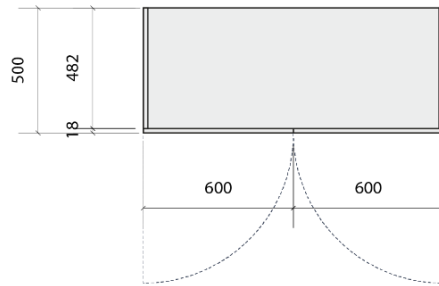

Item 2:

MASA IMPRIMANTĂ

Item 3:

STAȚIE DE DEPOZITARE ȘI ÎNCĂRCARE ECHIPAMENT

Vedere plan

NOTE:

W1000 ST9 Alb Premium
Furnitura sertare cu închidere lentă
Mâinere de inox satin la 140-160 mm

Vedere plan