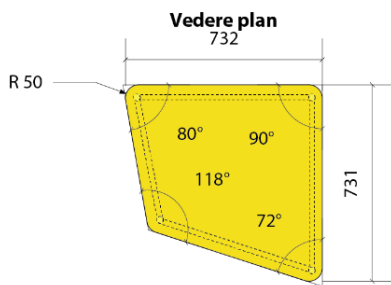

Item 4: MASĂ DE STUDII

**Egger 18mm
U131 ST9**