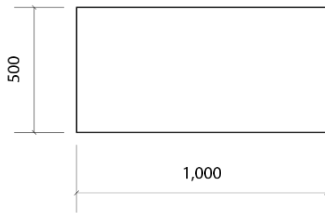

Item 2:

MASA IMPRIMANTĂ

Item 3:

STAȚIE DE DEPOZITARE ȘI ÎNCĂRCARE ECHIPAMENT

Vedere plan

NOTE:

W1000 ST9 Alb Premium
Furnitura sertare cu închidere lentă
Mâinere de inox satin la 140-160 mm

Vedere plan