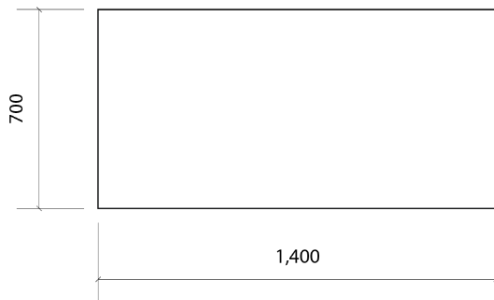

Item 1: **MASA PROFESOR**

Vedere frontală

Vedere interior

Vedere plan

NOTE:

W1000 ST9 Alb Premium

Furnitura sertare cu închidere lentă

Mâinere de inox satin la 140-160 mm

Item 2:

MASA IMPRIMANTĂ

Item 3:

STAȚIE DE DEPOZITARE ȘI ÎNCĂRCARE ECHIPAMENT

Vedere plan

NOTE:

W1000 ST9 Alb Premium
Furnitura sertare cu închidere lentă
Mâinere de inox satin la 140-160 mm

Vedere plan