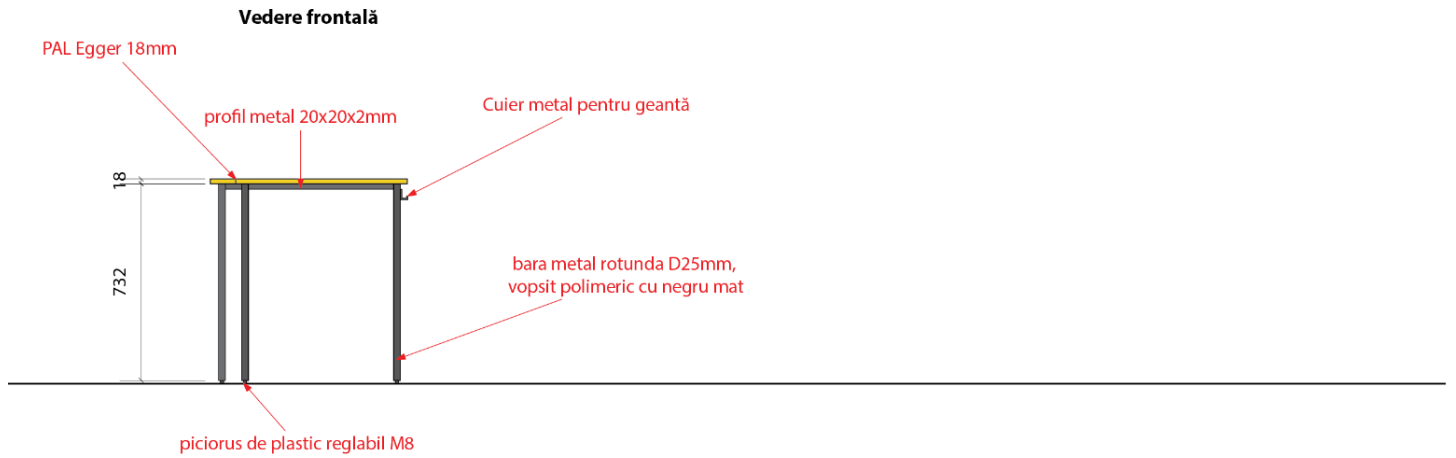

Item 4: MASĂ DE STUDII

**Egger 18mm
U131 ST9**