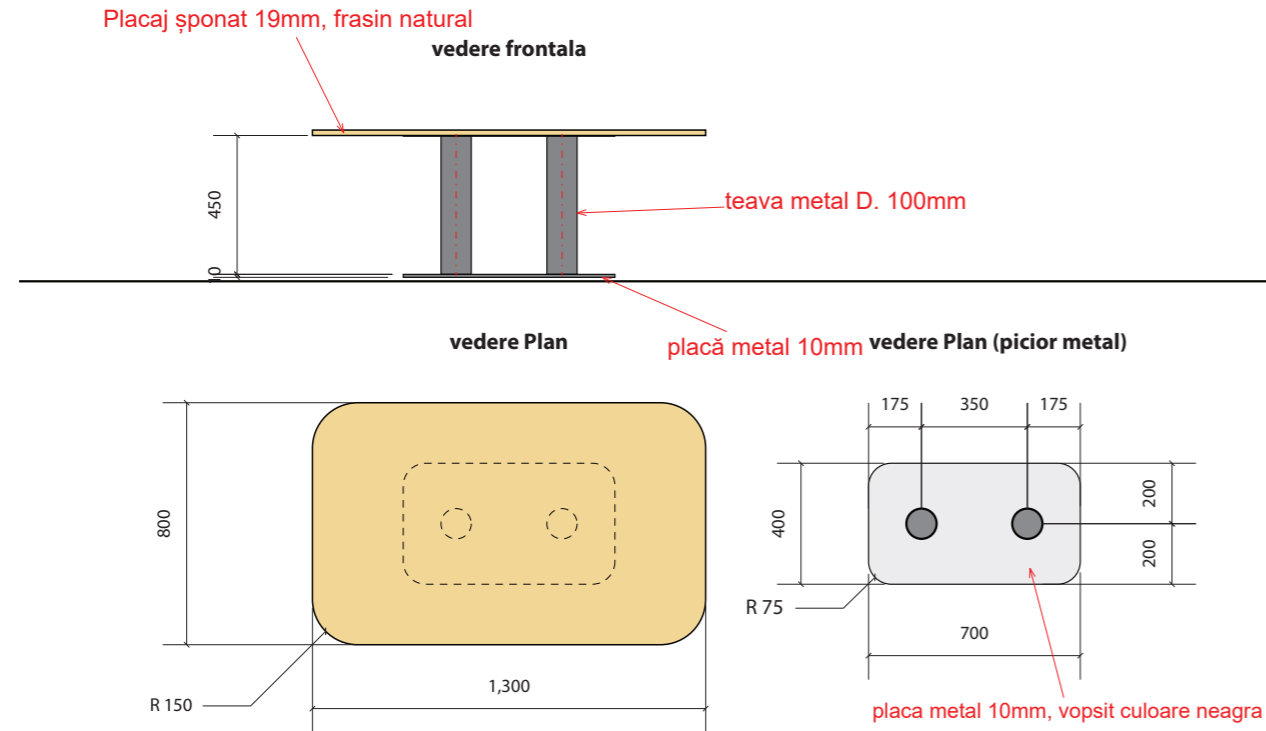

DESENE MOBILIER

Nr. 4_masuță cafea_3 buc.