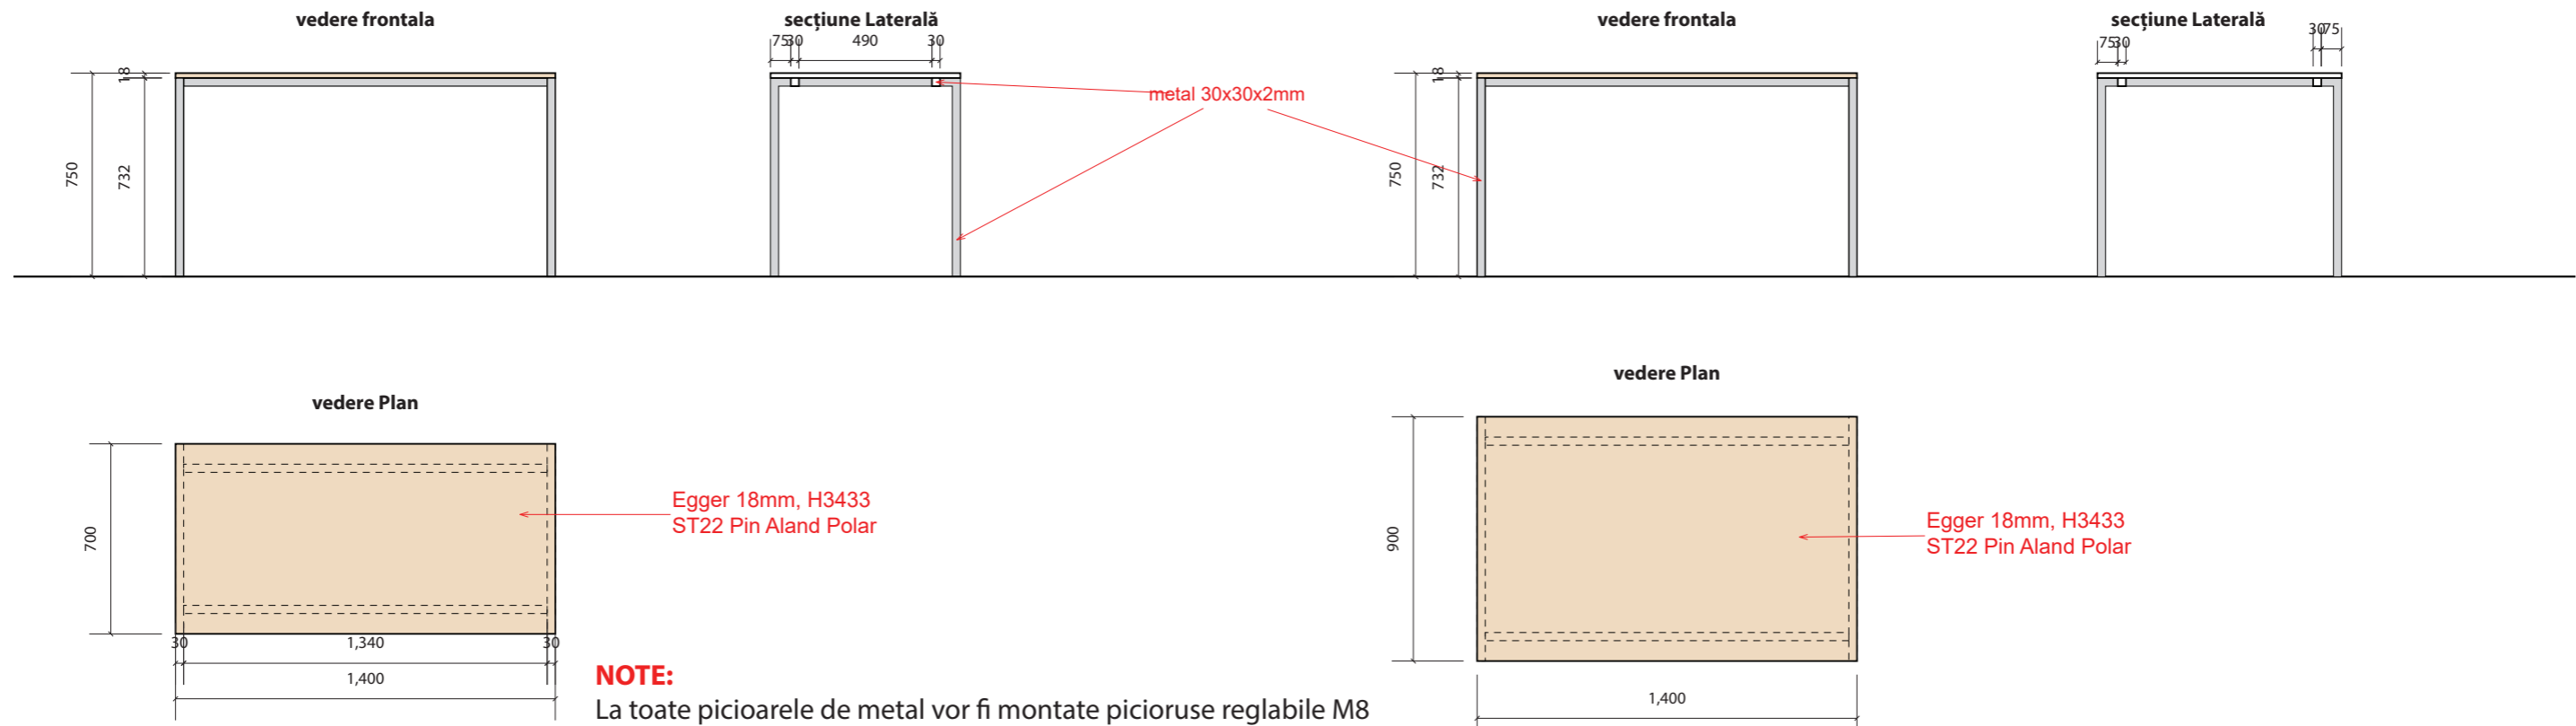

# DESENE MOBILIER

Nr. 4\_masuță cafea\_3 buc.

Nr. 5\_canapea\_6 buc.

Nr. 6\_masă\_30 buc.

Nr. 7\_masă\_10 buc.

**NOTE:**  
La toate picioarele de metal vor fi montate picioruse reglabile M8  
Sertarele vor fi cu mecanisme de închidere lentă, la fel și usile batante.  
Culoare metal și manere va fi negru mat.