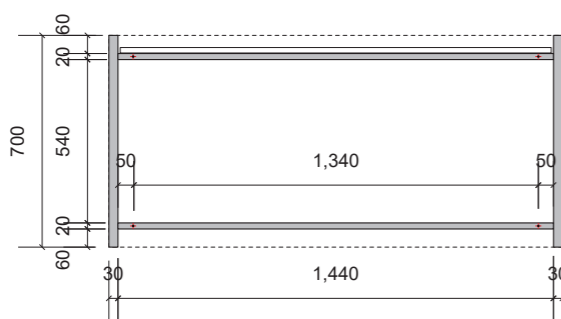

# DESENE MOBILIER ADMINISTRAȚIE

**Nr. 10\_masă administratie\_12 buc.**

**Tumba pe roțile sub masă\_12 buc.**

**Dulap pentru masă tip, stânga\_6 buc.**

**Dulap pentru masă tip, dreapta\_6 buc.**

**NOTE:**

La toate picioarele de metal vor fi montate picioruse reglabile M8  
Sertarele vor fi cu mecanisme de închidere lentă, la fel și usile batante.  
Culoare metal și manere va fi negru mat.