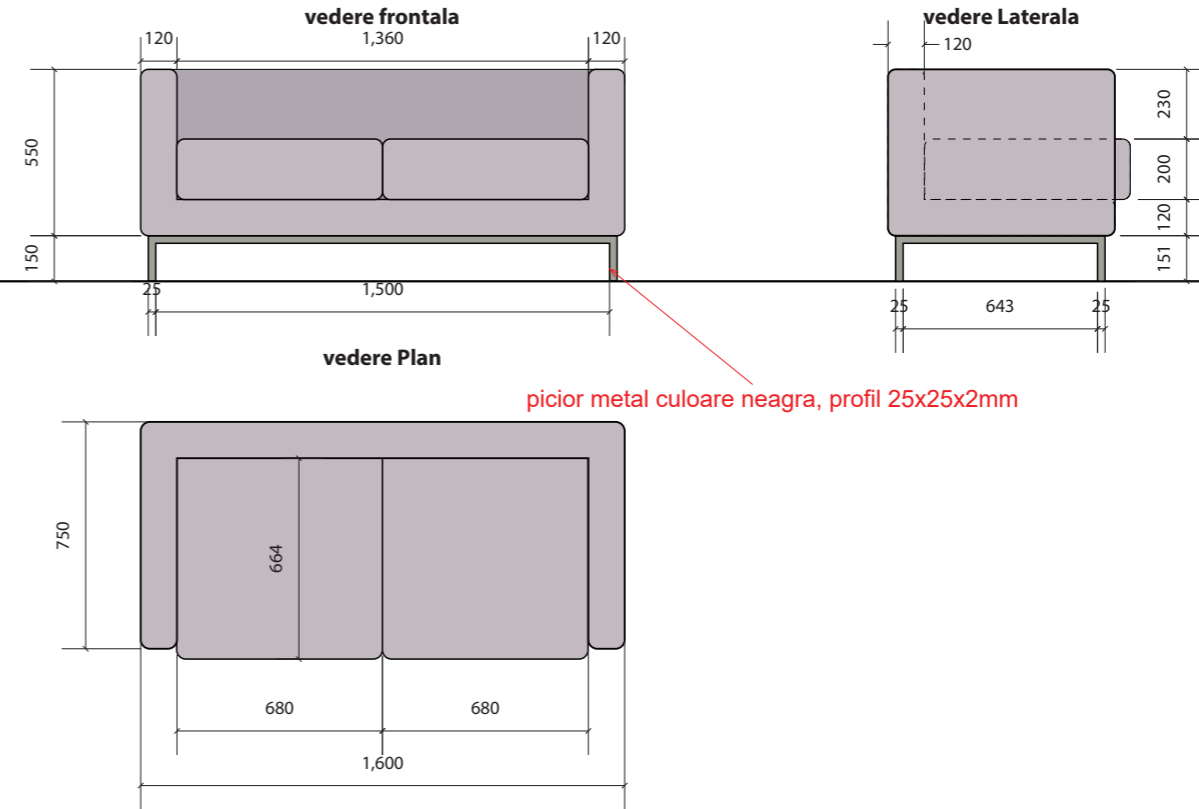

DESENE MOBILIER

Nr. 5_canapea_6 buc.