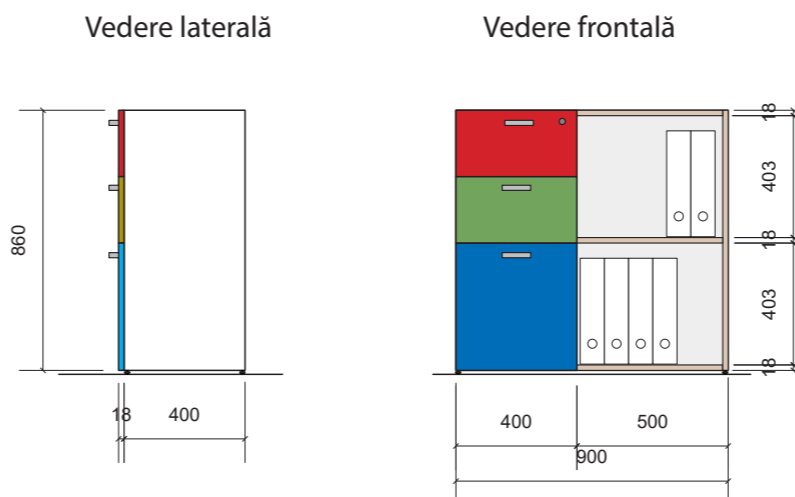

# DESENE MOBILIER ADMINISTRAȚIE

**Nr. 10\_masă administratie\_12 buc.**

**Tumba pe roțile sub masă\_12 buc.**

**Dulap pentru masă tip, stânga\_6 buc.**

**Dulap pentru masă tip, dreapta\_6 buc.**

**NOTE:**

La toate picioarele de metal vor fi montate picioruse reglabile M8  
Sertarele vor fi cu mecanisme de închidere lentă, la fel și usile batante.  
Culoare metal și manere va fi negru mat.