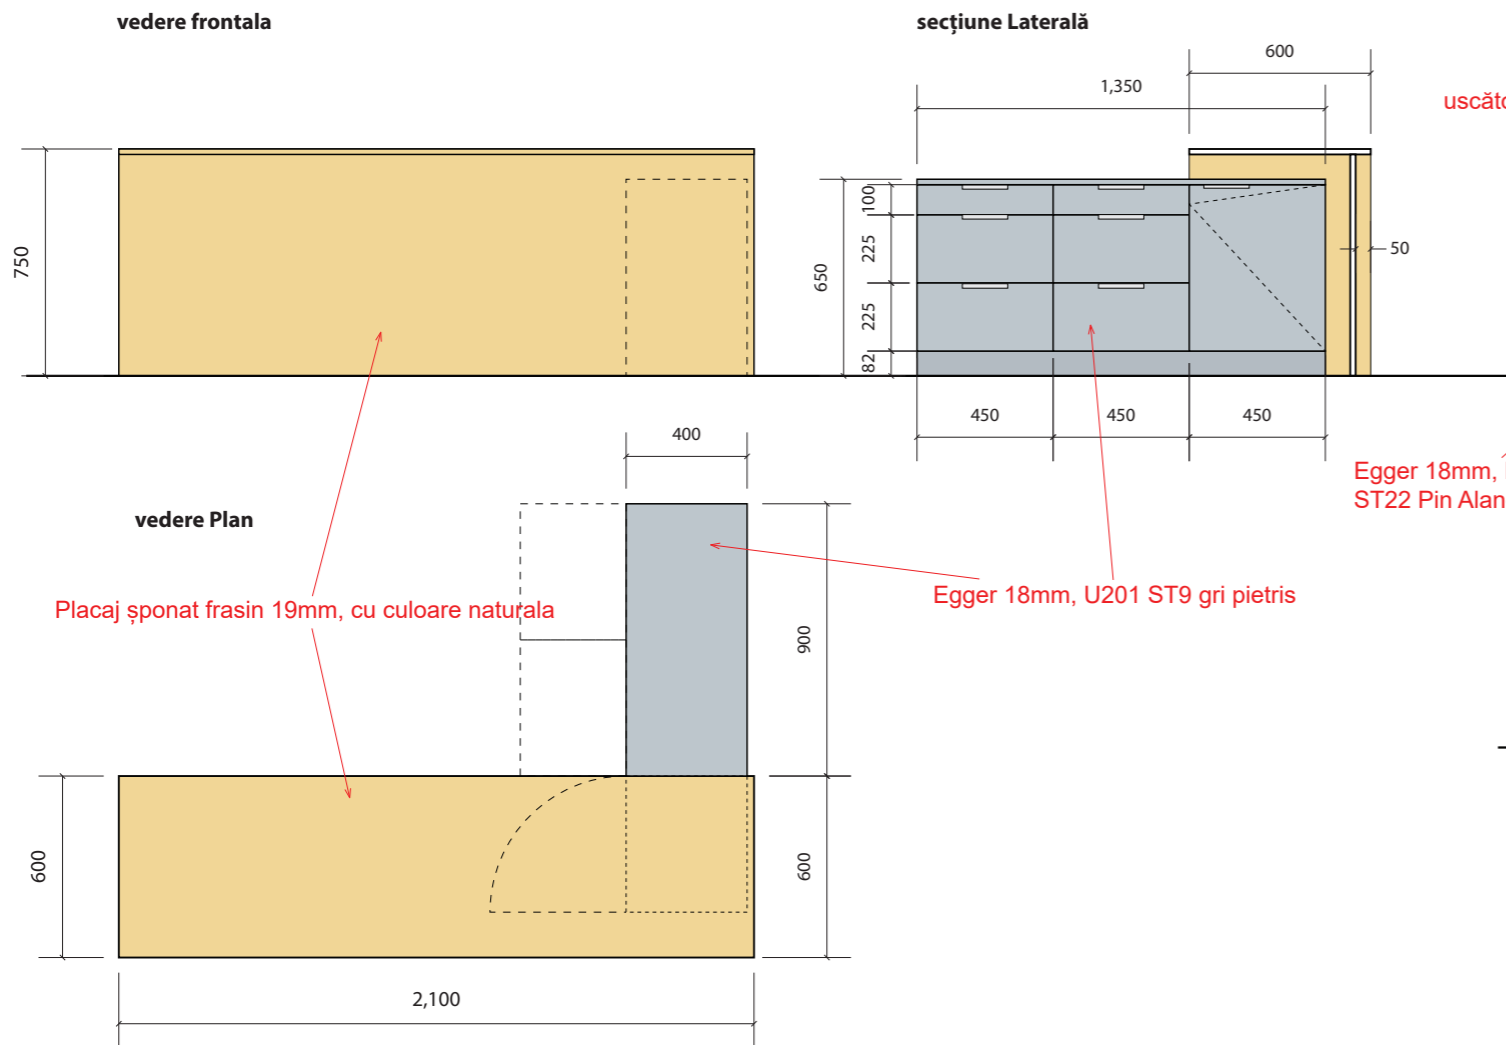

Nr. 3_masa bucatarie_1 buc.

DESENE MOBILIER