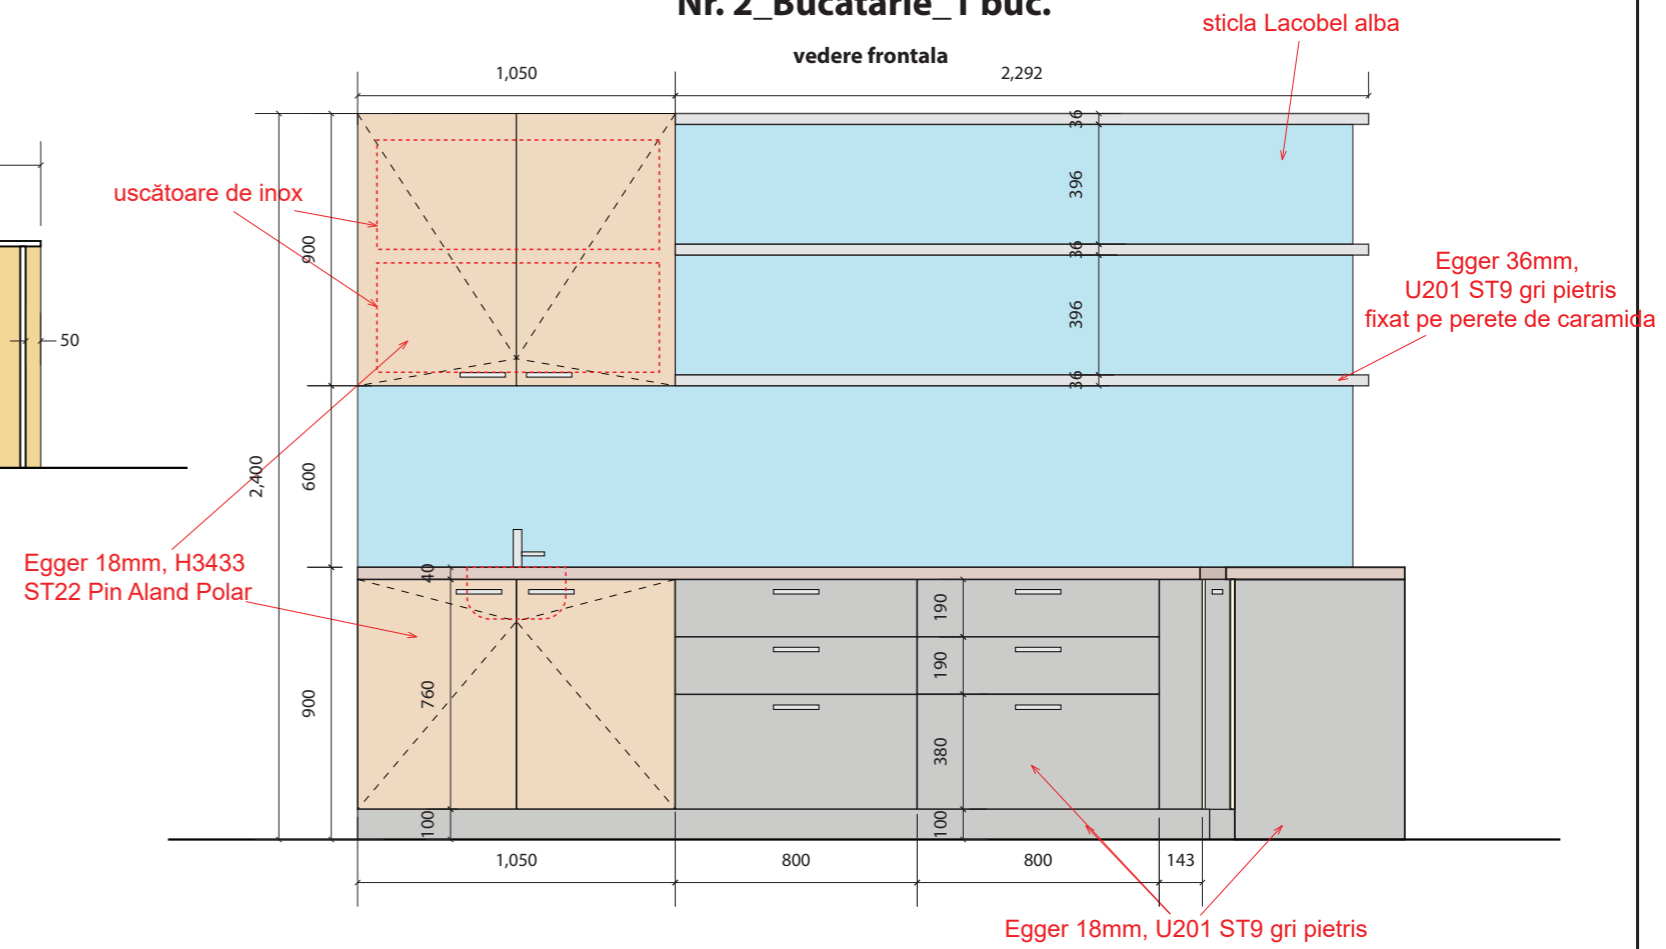

DESENE MOBILIER

NOTE:

La toate picioarele de metal vor fi montate picioruse reglabile M8
Sertarele vor fi cu mecanisme de închidere lentă, la fel și usile batante.
Culoare metal și manere va fi negru mat.

LABDIZAIN

GSM: +373 60 395 882
Labdizain@gmail.com
Labdizain.com

Beneficiar: TEKWILL

Designer Carbuni D.

Desen de execuție

Proiect de design interior TEKWILL situat în Centrul de Inovare și Transfer Tehnologic, mun. Bălți

Foia Foii

A1