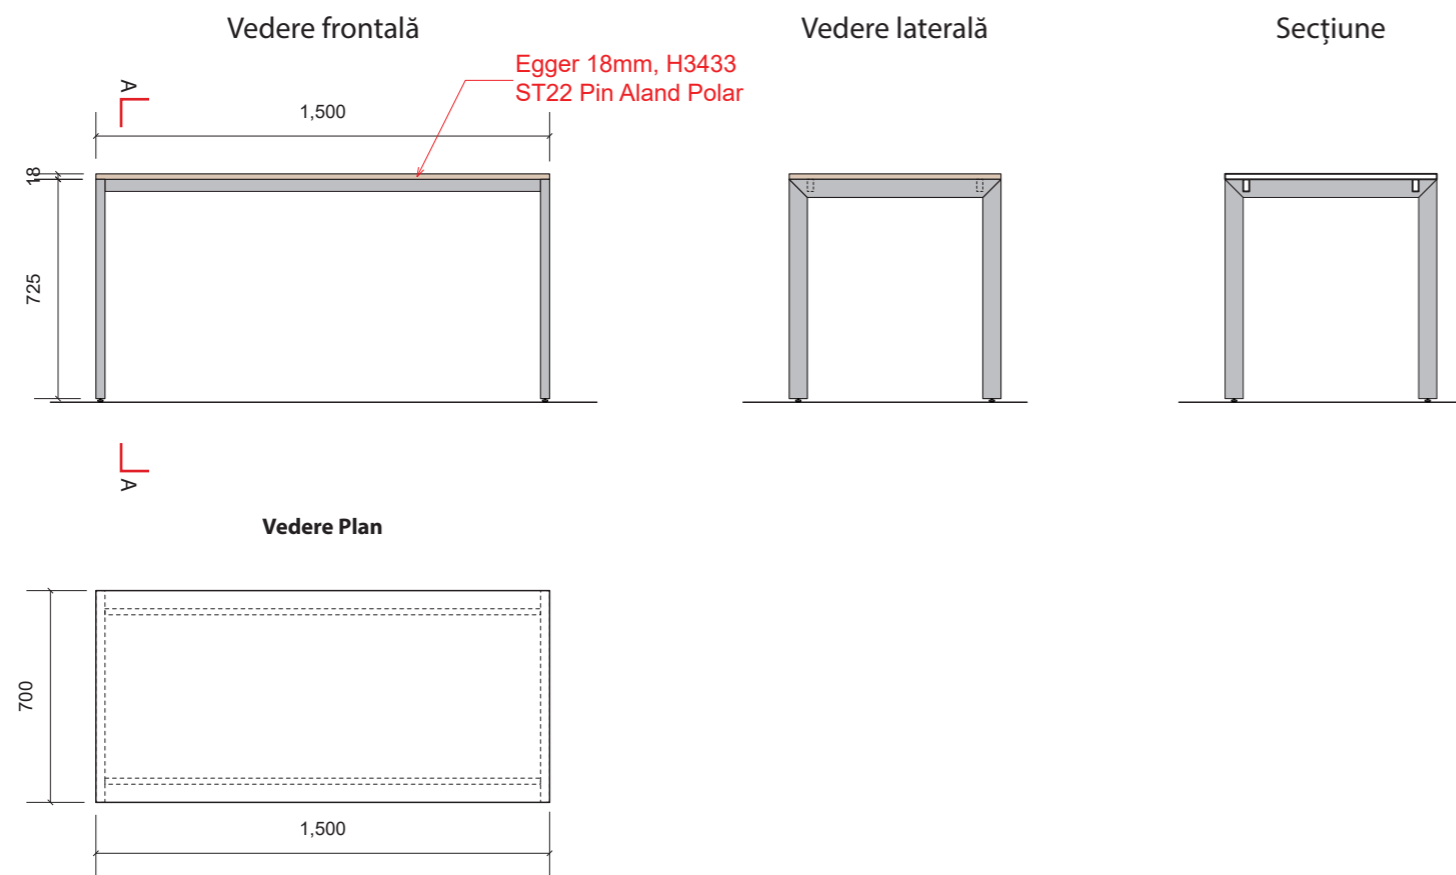

DESENE MOBILIER ADMINISTRAȚIE

Nr. 10_masă administratie_12 buc.