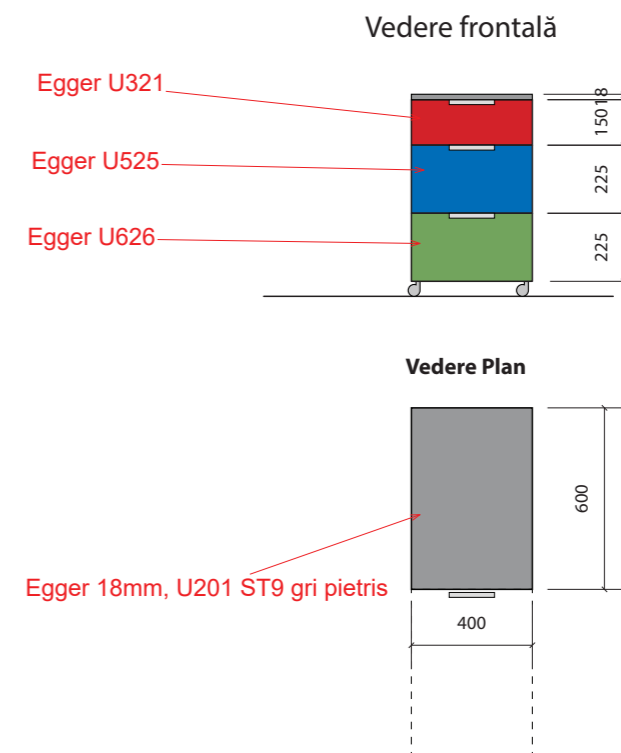

Tumba pe roțile sub masă_12 buc.