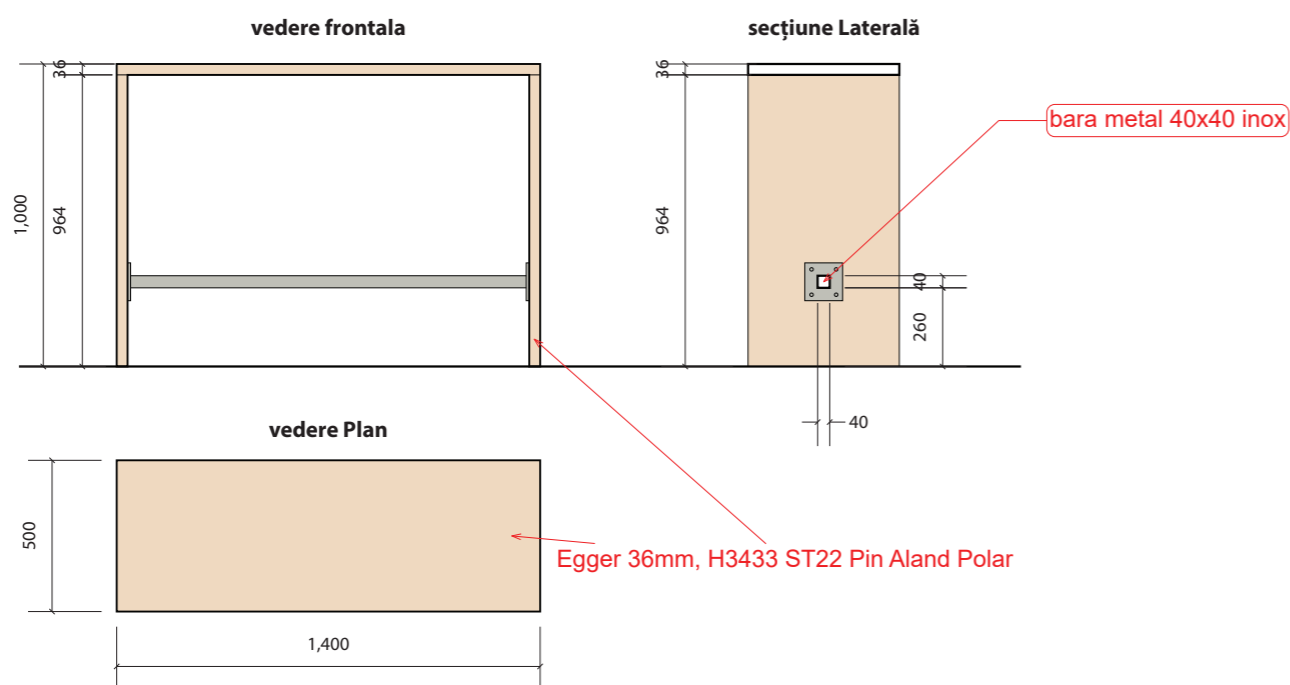

NOTE:

La toate picioarele de metal vor fi montate picioruse reglabile M8
Sertarele vor fi cu mecanisme de închidere lentă, la fel și usile batante.
Culoare metal și manere va fi negru mat.

LABDIZAIN

GSM: +373 60 395 882
Labdizain@gmail.com
Labdizain.com

Beneficiar: TEKWILL

Designer Carbuni D.

Desen de execuție

Proiect de design interior TEKWILL situat în Centrul de Inovare și Transfer Tehnologic, mun. Bălți

Foia Foii

A1