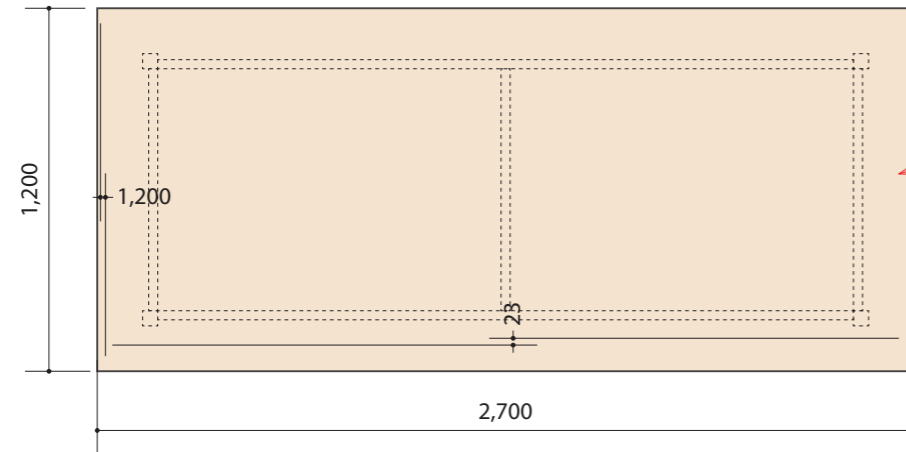

DESENE MOBILIER

Nr. 8_masă_9 buc.

Nr. 9_masă_6 buc.

Nr. 11_masă_3 buc.

Vedere sus