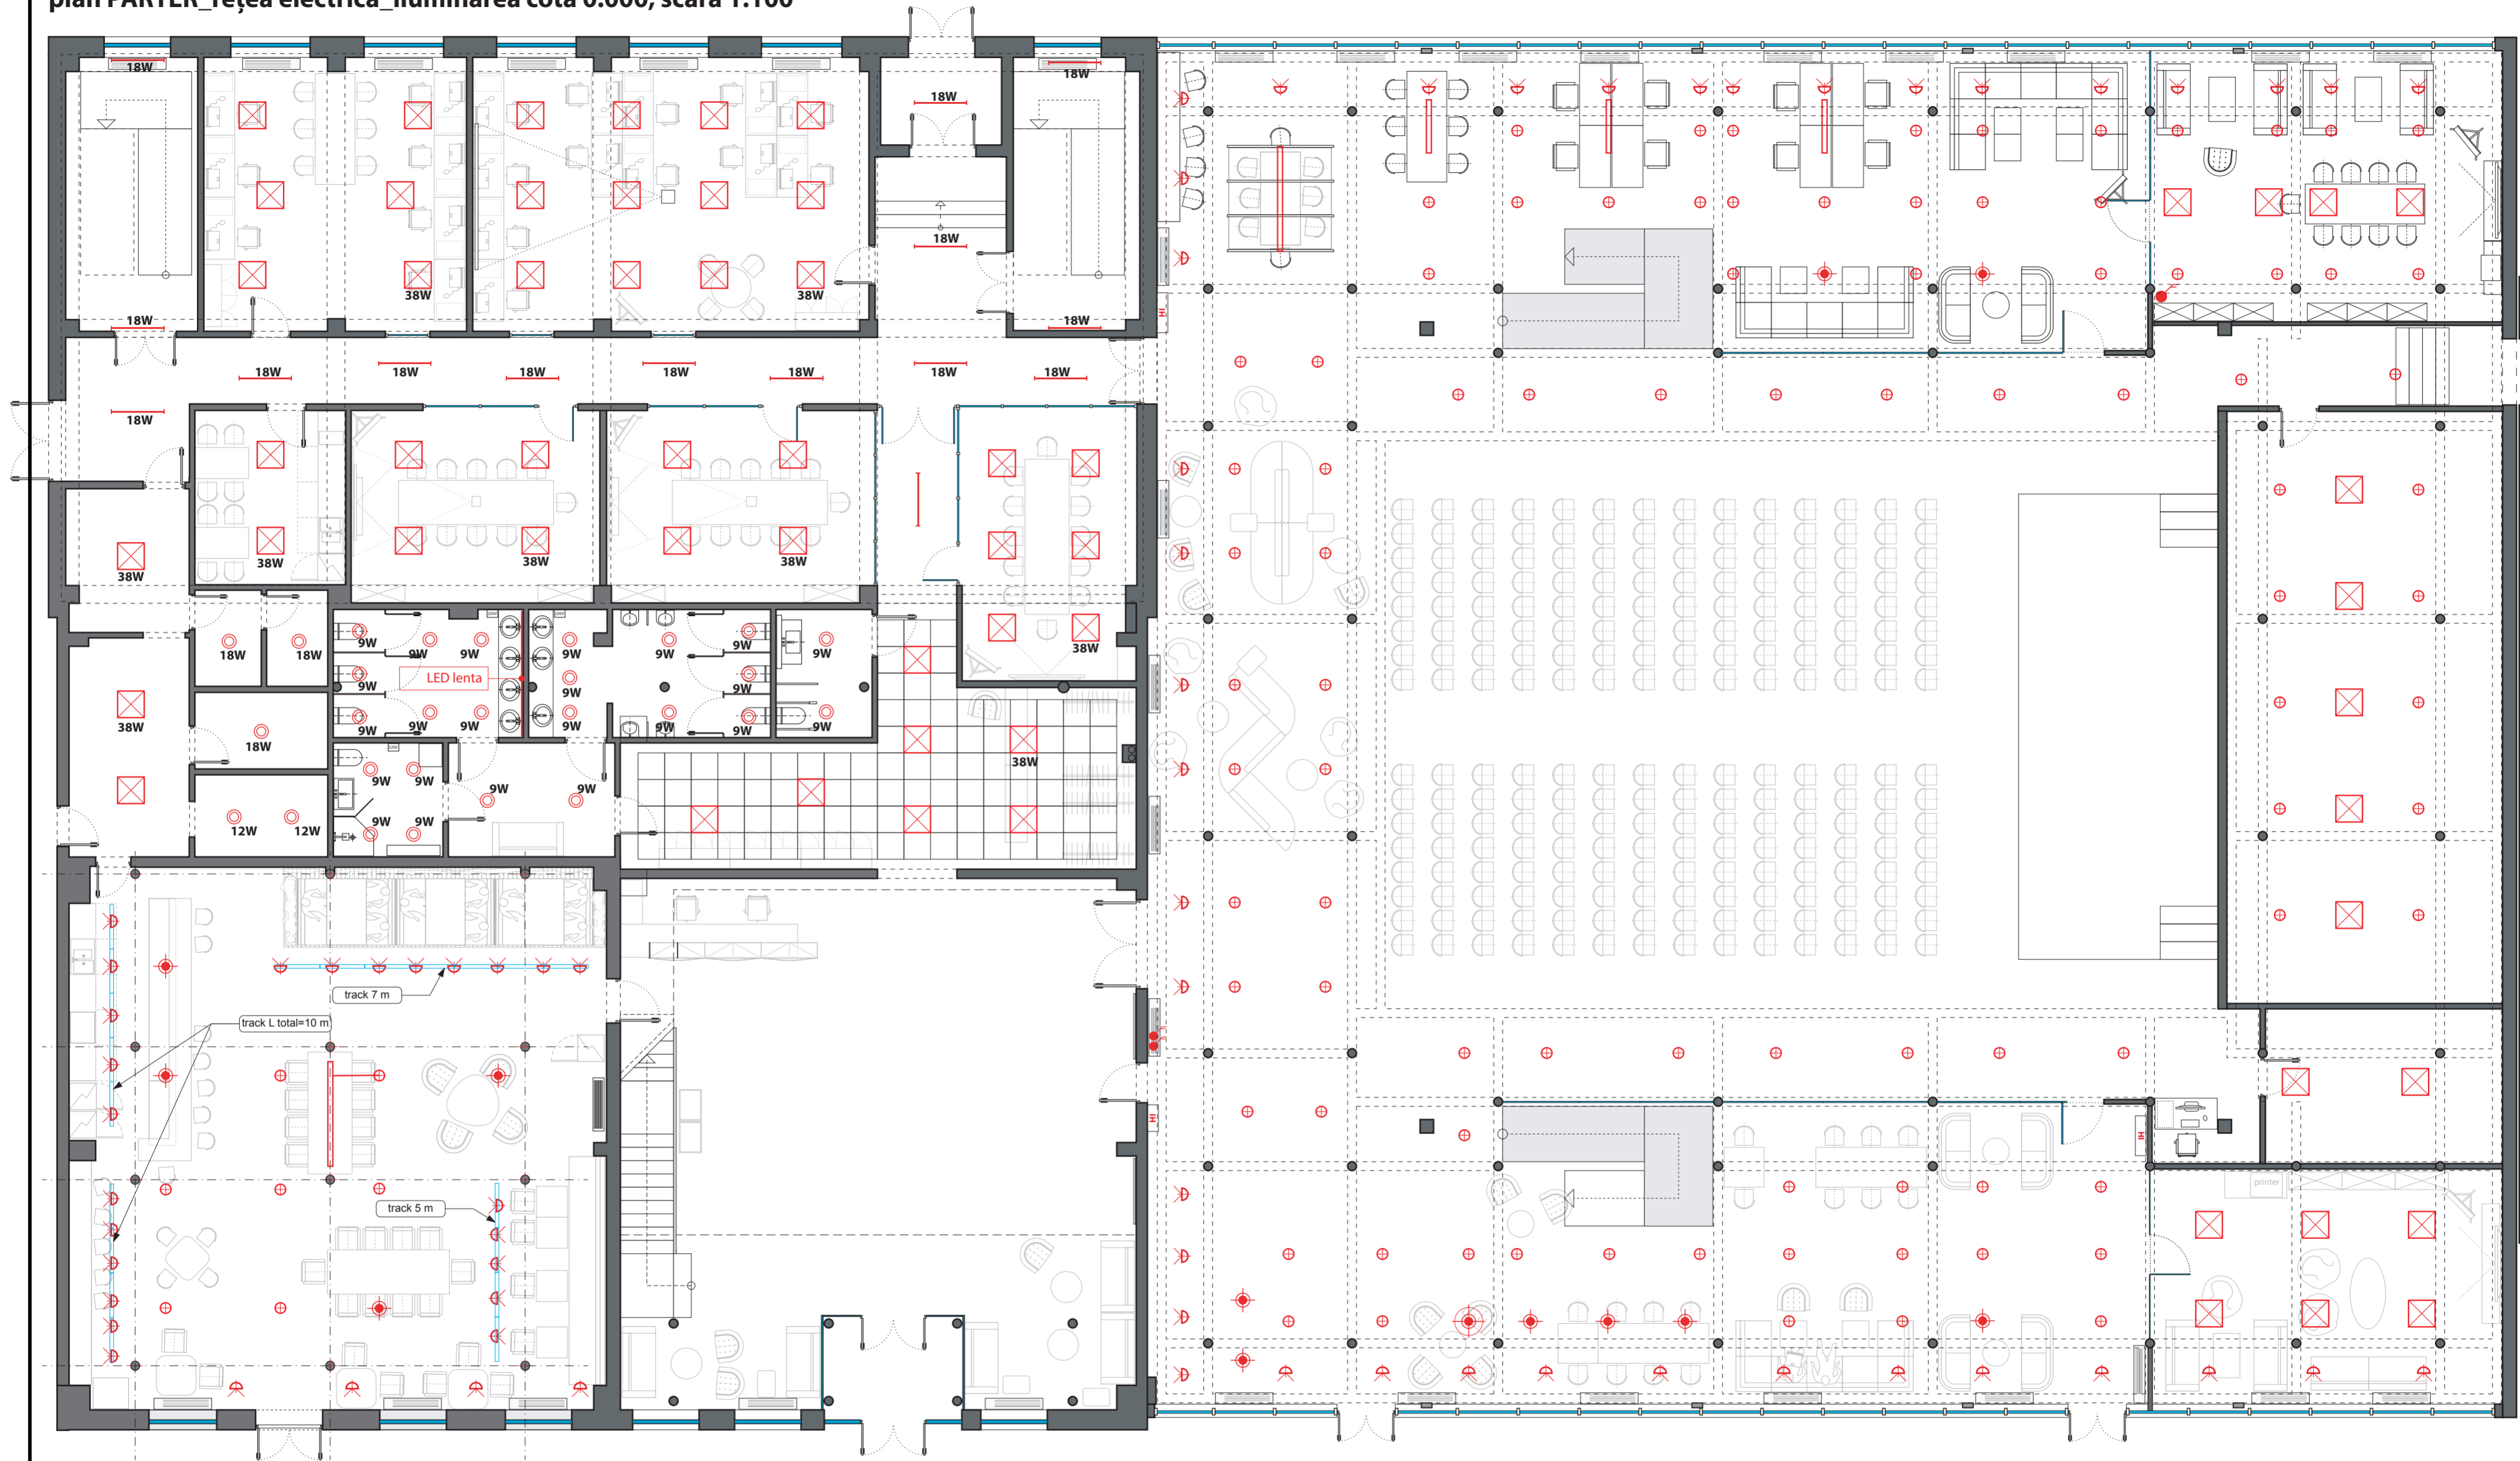

plan PARTER\_rețea electrică\_iluminarea cota 0.000, scara 1:100

Simbolul	Denumirea	Simbolul	Denumirea	Simbolul	Denumirea
	Priză de contact cu protecție h=300		corp de iluminat suspendat (lustra)		Corp suspendat (lustră mică)
	Înterupător simplu h=900		corp de iluminat 600x600, 38W		Corp iluminat LED 18W, L=1200, tub
	Înterupător dublu h=900		Corp de iluminat aparent D 220mm, 18W		Corp de iluminat LED, L=1200, 36 W
	Înterupător cap scară h=900		Spot 10W		Corp de iluminat LED, L=2360, 70 W
	corp de iluminat încorporat				
	corp de iluminat, lentă LED				

plan ETAJ\_rețea electrică\_iluminarea cota +3.600, scara 1:100

Simbolul	Denumirea	Simbolul	Denumirea	Simbolul	Denumirea
	Priză de contact cu protecție h=300		corp de iluminat suspendat (lustra)		Corp suspendat (lustră mică)
	Înterupător simplu h=900		corp de iluminat 600x600, 38W		Corp iluminat LED 18W, L=1200, tub
	Înterupător dublu h=900		Corp de iluminat aparent D 220mm, 18W		Corp de iluminat LED, L=1200, 36 W
	Înterupător cap scară h=900		Spot 10W		Corp de iluminat LED, L=2360, 70 W
	corp de iluminat încorporat				
	corp de iluminat, lentă LED				

Eco-Pro 80W  
3,200.00 MDL

Eco-Linear Slim 36W  
252.00 MDL

Eco-Linear 36W  
490.00 MDL

Simbolul	Denumirea	Simbolul	Denumirea	Simbolul	
	Priză de contact cu protecție h=300		corp de iluminat suspendat (lustra)		Corp suspendat (lustră mică)
	Înterupător simplu h=900		corp de iluminat 600x600, 38W		Corp iluminat LED 18W, L=1200, tub
	Înterupător dublu h=900				Corp de iluminat LED, L=1200, 36 W
	Înterupător cap scară h=900		Corp de iluminat aparent D 220mm, 18W		Corp de iluminat LED, L=2360, 70 W
	corp de iluminat încorporat		Spot 10W		
	corp de iluminat, lentă LED				