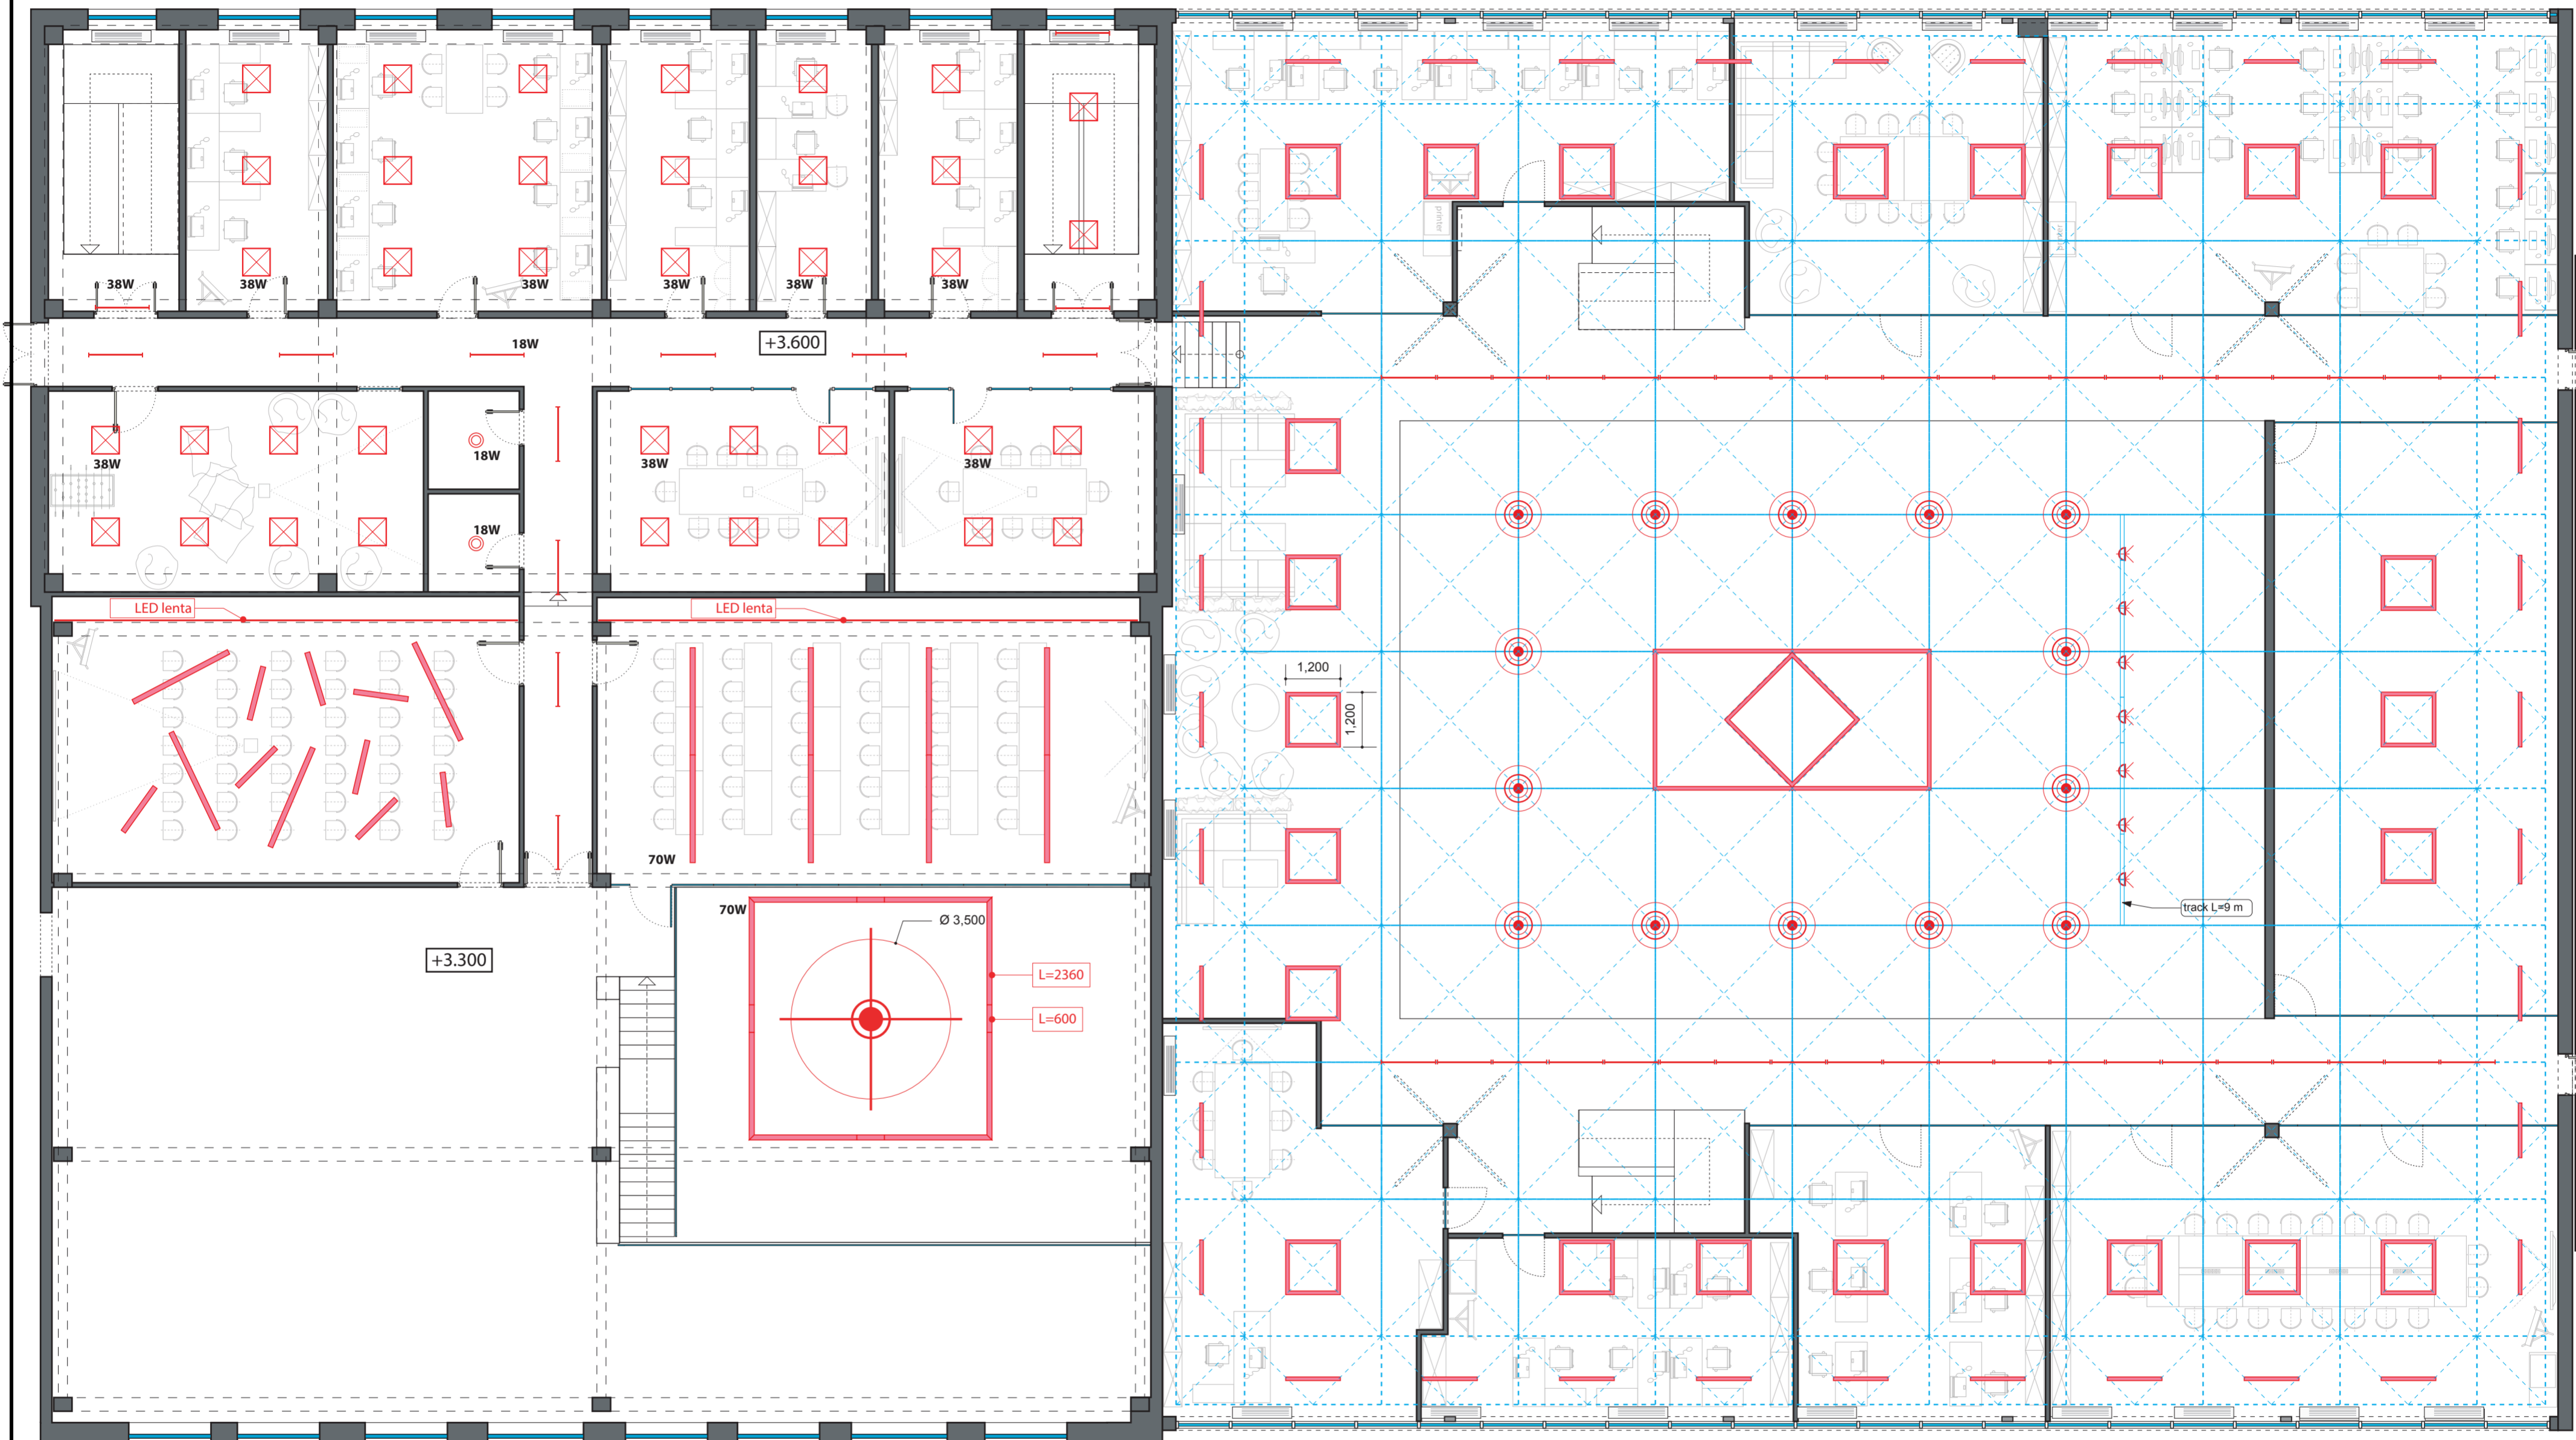

plan PARTER\_rețea electrică\_iluminarea cota 0.000, scara 1:100

Simbolul	Denumirea	Simbolul	Denumirea	Simbolul	Denumirea
	Priză de contact cu protecție h=300		corp de iluminat suspendat (lustra)		Corp suspendat (lustră mică)
	Înterupător simplu h=900		corp de iluminat 600x600, 38W		Corp iluminat LED 18W, L=1200, tub
	Înterupător dublu h=900		Corp de iluminat aparent D 220mm, 18W		Corp de iluminat LED, L=1200, 36 W
	Înterupător cap scară h=900		Spot 10W		Corp de iluminat LED, L=2360, 70 W
	corp de iluminat încorporat				
	corp de iluminat, lentă LED				

plan ETAJ\_rețea electrică\_iluminarea cota +3.600, scara 1:100

Simbolul	Denumirea	Simbolul	Denumirea	Simbolul	Denumirea
	Priză de contact cu protecție h=300		corp de iluminat suspendat (lustra)		Corp suspendat (lustră mică)
	Înterupător simplu h=900		corp de iluminat 600x600, 38W		Corp iluminat LED 18W, L=1200, tub
	Înterupător dublu h=900		Corp de iluminat aparent D 220mm, 18W		Corp de iluminat LED, L=1200, 36 W
	Înterupător cap scară h=900		Spot 10W		Corp de iluminat LED, L=2360, 70 W
	corp de iluminat încorporat				
	corp de iluminat, lentă LED				

Eco-Pro 80W  
3,200.00 MDL

Eco-Linear Slim 36W  
252.00 MDL

Eco-Linear 36W  
490.00 MDL

Simbolul	Denumirea	Simbolul	Denumirea	Simbolul	
	Priză de contact cu protecție h=300		corp de iluminat suspendat (lustra)		Corp suspendat (lustră mică)
	Înterupător simplu h=900		corp de iluminat 600x600, 38W		Corp iluminat LED 18W, L=1200, tub
	Înterupător dublu h=900				Corp de iluminat LED, L=1200, 36 W
	Înterupător cap scară h=900		Corp de iluminat aparent D 220mm, 18W		Corp de iluminat LED, L=2360, 70 W
	corp de iluminat încorporat		Spot 10W		
	corp de iluminat, lentă LED				